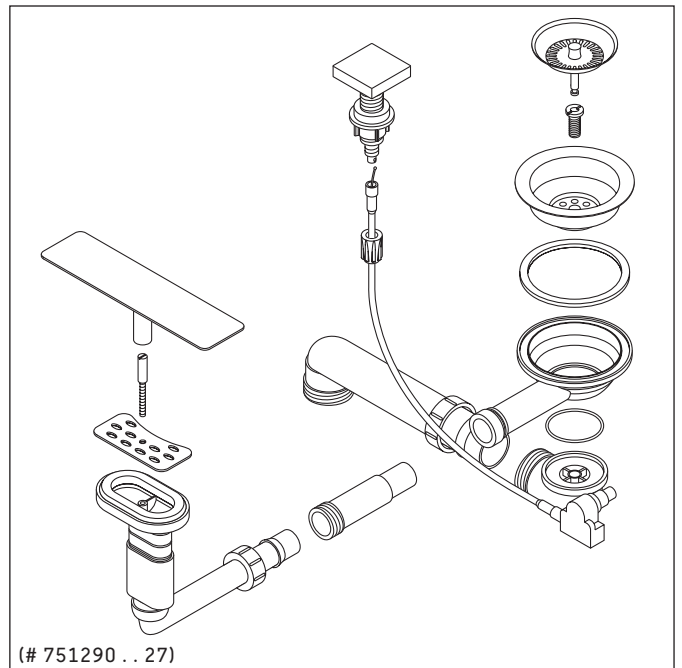

Starck K

Montageanleitung Küchenspüle
Mounting instructions Kitchen sink
Notice de montage Evier
Montageaanwijzing Keukenspoelbak
Istruzioni di montaggio Lavello da cucina
Instrucciones de montaje Pica para cocina
Montaj kılavuzu Evye
斯达克K 安装说明 洗碗池

751010 .. 00
751010 .. 27
751090 .. 00
751090 .. 27
751110 .. 00
751110 .. 27
751190 .. 00
751190 .. 27
751290 .. 00
751290 .. 27

Technische Verbesserungen und optische Veränderungen an den abgebildeten Produkten behalten wir uns vor.
We reserve the right to make technical improvements and enhance the appearance of the products shown.
Nous nous réservons le droit d'apporter des améliorations techniques et de modifier l'apparence visuelle des produits présentés.
Technische verbeteringen en optische wijzigingen ten opzichte van de afgebeelde producten voorbehouden.
Con riserva di apportare modifiche tecniche.
Nos reservamos el derecho de realizar modificaciones técnicas y de aspecto de los productos representados.
Belirtilen ürünlerde teknik iyileştirme ve görsel değişiklik yapma haklarımız saklıdır.
由于技术改进，我们保留改变产品规格说明的权利。