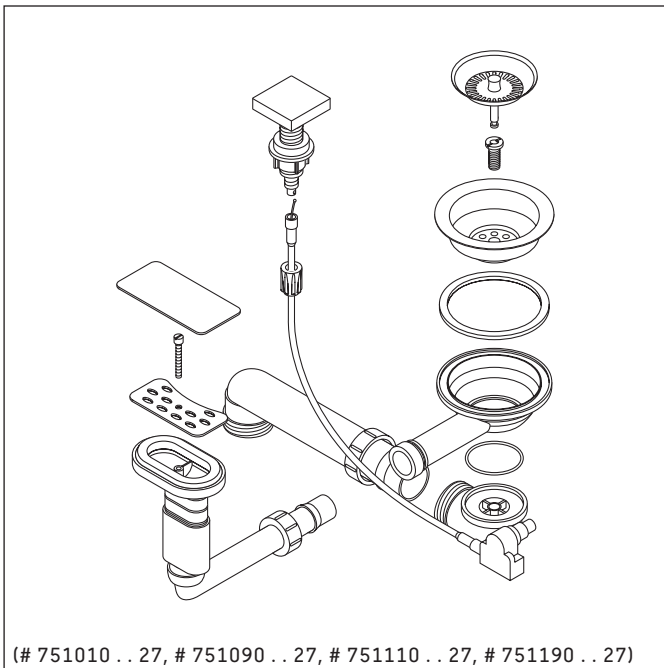

Starck K

Montageanleitung Küchenspüle
Mounting instructions Kitchen sink
Notice de montage Evier
Montageaanwijzing Keukenspoelbak
Istruzioni di montaggio Lavello da cucina
Instrucciones de montaje Pica para cocina
Montaj kılavuzu Evye
斯达克K 安装说明 洗碗池

751010 .. 00
751010 .. 27
751090 .. 00
751090 .. 27
751110 .. 00
751110 .. 27
751190 .. 00
751190 .. 27
751290 .. 00
751290 .. 27

Technische Verbesserungen und optische Veränderungen an den abgebildeten Produkten behalten wir uns vor.
We reserve the right to make technical improvements and enhance the appearance of the products shown.
Nous nous réservons le droit d'apporter des améliorations techniques et de modifier l'apparence visuelle des produits présentés.
Technische verbeteringen en optische wijzigingen ten opzichte van de afgebeelde producten voorbehouden.
Con riserva di apportare modifiche tecniche.
Nos reservamos el derecho de realizar modificaciones técnicas y de aspecto de los productos representados.
Belirtilen ürünlerde teknik iyileştirme ve görsel değişiklik yapma haklarımız saklıdır.
由于技术改进，我们保留改变产品规格说明的权利。