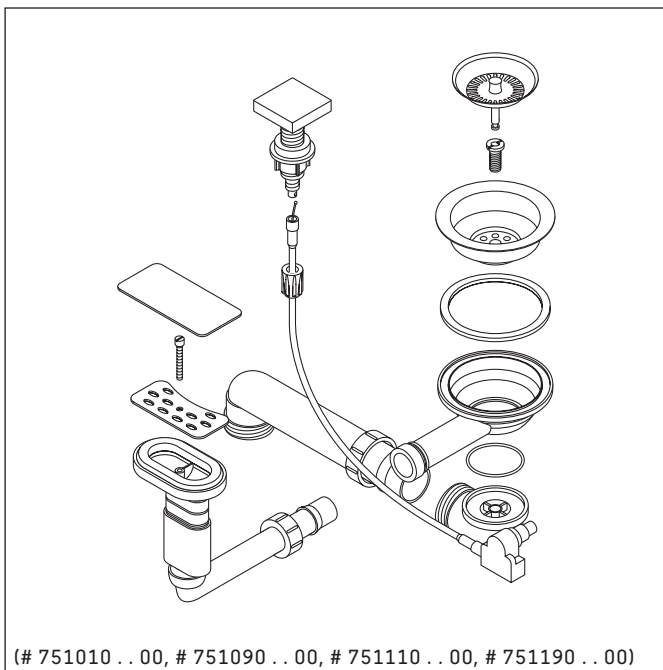

Starck K

Montageanleitung Küchenspüle
Mounting instructions Kitchen sink
Notice de montage Evier
Montageaanwijzing Keukenspoelbak
Istruzioni di montaggio Lavello da cucina
Instrucciones de montaje Pica para cocina
Montaj kılavuzu Evye
斯达克K 安装说明 洗碗池

751010 .. 00
751010 .. 27
751090 .. 00
751090 .. 27
751110 .. 00
751110 .. 27
751190 .. 00
751190 .. 27
751290 .. 00
751290 .. 27

Technische Verbesserungen und optische Veränderungen an den abgebildeten Produkten behalten wir uns vor.
We reserve the right to make technical improvements and enhance the appearance of the products shown.
Nous nous réservons le droit d'apporter des améliorations techniques et de modifier l'apparence visuelle des produits présentés.
Technische verbeteringen en optische wijzigingen ten opzichte van de afgebeelde producten voorbehouden.
Con riserva di apportare modifiche tecniche.
Nos reservamos el derecho de realizar modificaciones técnicas y de aspecto de los productos representados.
Belirtilen ürünlerde teknik iyileştirme ve görsel değişiklik yapma haklarımız saklıdır.
由于技术改进，我们保留改变产品规格说明的权利。