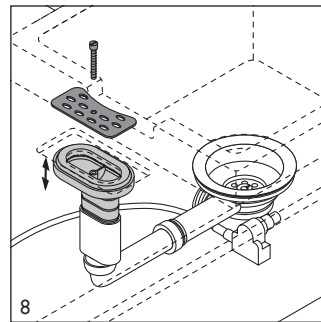

Starck K

Montageanleitung Küchenspüle
Mounting instructions Kitchen sink
Notice de montage Evier
Montageaanwijzing Keukenspoelbak
Istruzioni di montaggio Lavello da cucina
Instrucciones de montaje Pica para cocina
Montaj kılavuzu Evye
斯达克K 安装说明 洗碗池

751010 .. 00
751010 .. 27
751090 .. 00
751090 .. 27
751110 .. 00
751110 .. 27
751190 .. 00
751190 .. 27
751290 .. 00
751290 .. 27

Technische Verbesserungen und optische Veränderungen an den abgebildeten Produkten behalten wir uns vor.
We reserve the right to make technical improvements and enhance the appearance of the products shown.
Nous nous réservons le droit d'apporter des améliorations techniques et de modifier l'apparence visuelle des produits présentés.
Technische verbeteringen en optische wijzigingen ten opzichte van de afgebeelde producten voorbehouden.
Con riserva di apportare modifiche tecniche.
Nos reservamos el derecho de realizar modificaciones técnicas y de aspecto de los productos representados.
Belirtilen ürünlerde teknik iyileştirme ve görsel değişiklik yapma haklarımız saklıdır.
由于技术改进，我们保留改变产品规格说明的权利。