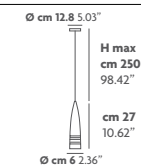

Lampada a sospensione ad emissione di luce diretta e diffusa. Struttura in metallo nickel satinato. Diffusore in vetro soffiato lucido inciso a mano disponibile nei colori bianco e marrone.

Suspended luminaire for direct and diffused lighting. Satin-nickel metal frame. Hand engraved blown glass diffuser available in white and brown.

Lampe à suspension qui répand une clarté directe et diffuse. Structure en métal nickel satiné. Diffuseur en verre soufflé et gravé à la main disponible dans les couleurs blanc et marron.

Hängeleuchte mit direkter und gestreuter Lichtverteilung. Metallgestell aus satiniertem Nickel. Mundgeblasener und handgeschliffener Glasschirm aus weiß oder braun glänzendem Opalglas.

Lámpara de suspensión a emisión de luz directa y difusa. Estructura en metal níquel satinado. Difusor en vidrio soplado y entallado a mano blanco o marron brillante.

nome
name

Mania V SO1