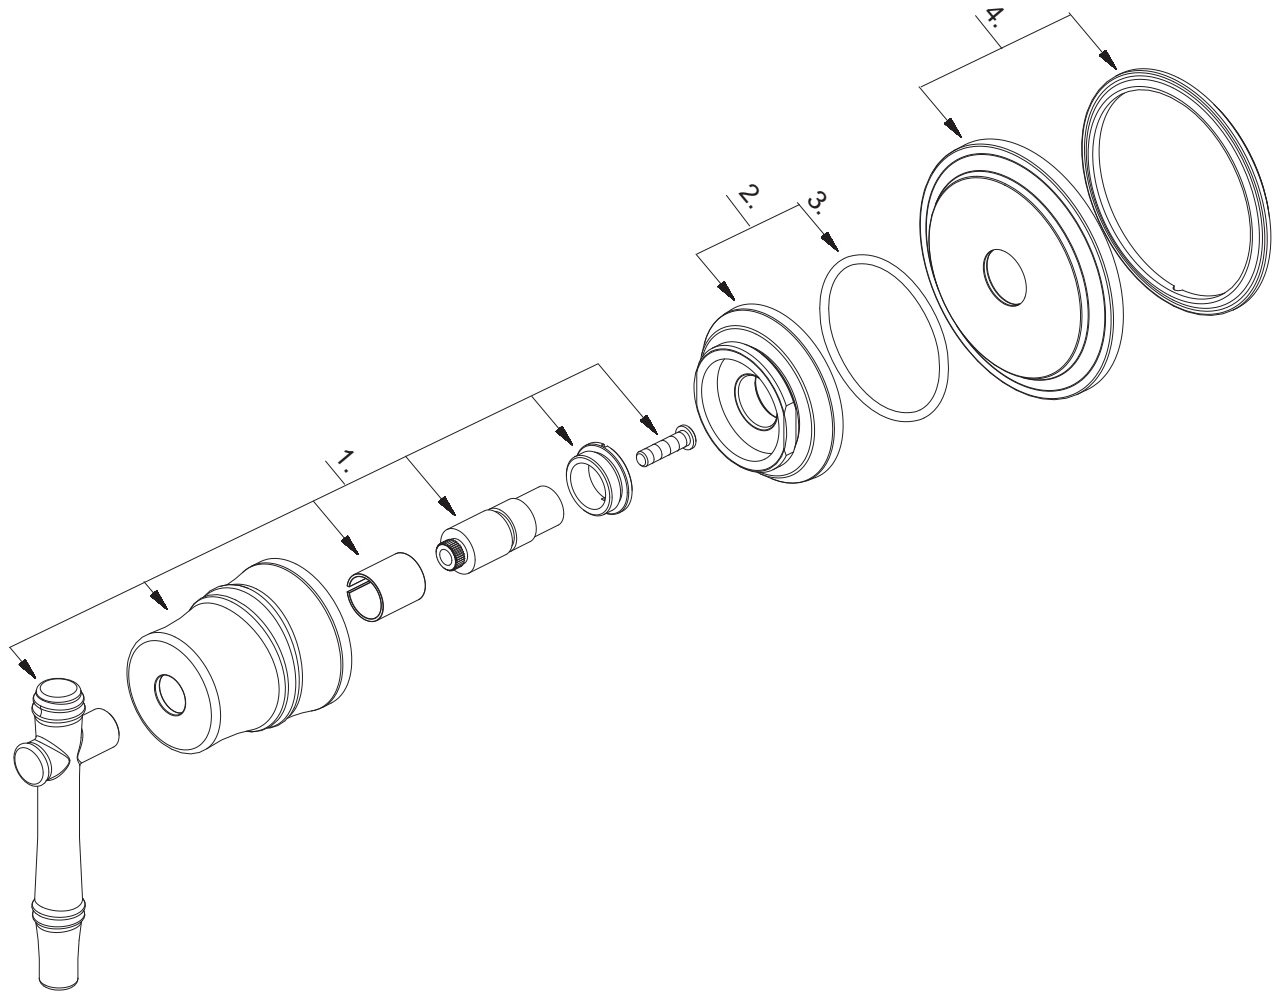

Replacement Parts / Repuestos / Pièces de rechange

D560945T (VA)

- | | |
|--|---------|
| 1 . Metal Handle Assembly/Ensamblaje de manija metálicas/Assemblage de manette en métal | A602007 |
| 2 . Handle Base/Base de manija/Base de la manette | A607172 |
| 3 . O-Ring (Ø1-7/8" ID * Ø2-1/16" OD)/Empaque circular (Ø1-7/8 pulg. ID * Ø2-1/16 pulg. OD)/
Joint torique (Ø1-7/8 po ID * Ø2-1/16 po OD) | A004627 |
| 4 . Escutcheon Assembly/Ensamblaje del Escudo/Assemblage d'applique | A607162 |