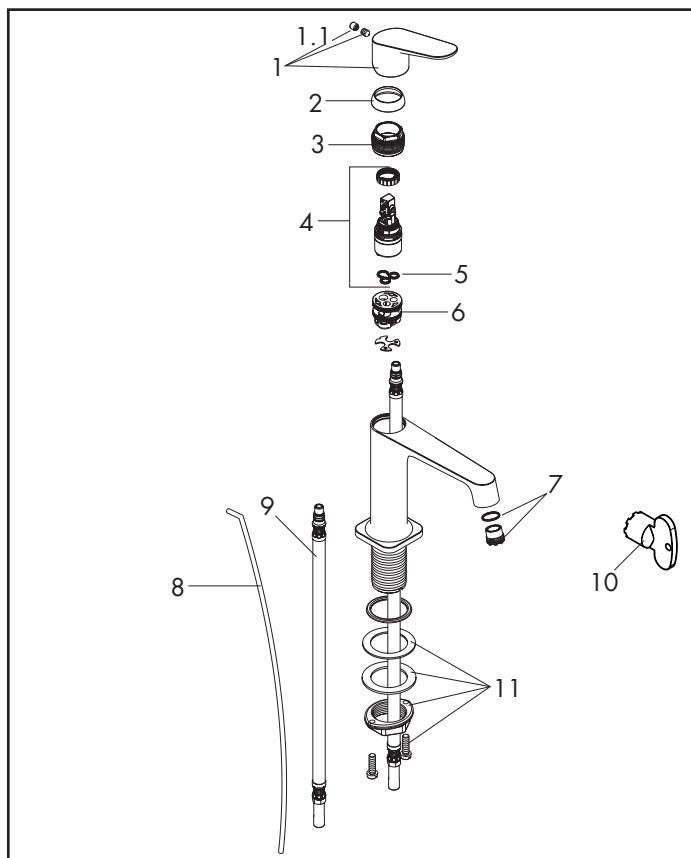

Axor Citterio M

Lav mixer / Mitigeur lavabo / Mezclador para lavabo

34010XX1/34016XX1

34120XX1

Pos.	Description	Description	Denominación	Nr./Nr./N°
1	handle	poignée	Mando	34093XX0
1.1	screw cover	cache vis	Tapón	96762000
2	flange	rosace	Florón	98863XX0
3	nut	écrou	Tuerca	98864000
4	cartridge	cartouche	Cartucho	97685000
5	seal	joint	Junta	98865000
6	adapter for cartridge	adapteur pour cartouche	Adaptador cartucho	98866000
7	aerator	aérateur	Aireador	98926000
8	pull rod	tirette	Tirador	96657XX0
9	connection hose 470mm	flexible de raccordement 470mm	Conexión flexible 470 mm	96321001
	connection hose 900 mm	flexible de raccordement 900mm	Conexión flexible 900 mm	96316001
10	aerator service key	clé de montage	Llave de montaje	98987000
11	fixing set	fixation	fijación completo	13961000
	pop up waste, see chap. 17	vidage lavabo, voir chap. 17	Vaciadores, ver capítulo 17	94159XX1