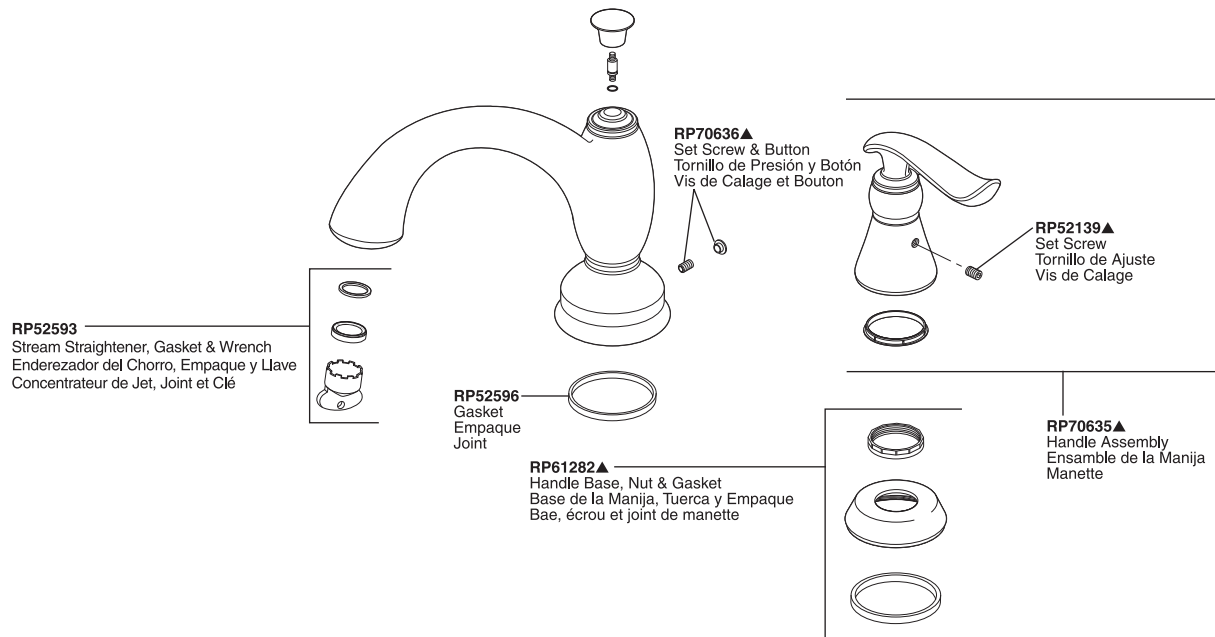

Linden™ Roman Tub Trim Garniture de Bain Romain Linden™

Adorno Linden™ para Bañera Romana

Models/Modelos/Modèles T2794 & T4794 Series/Series/Seria

Linden™ Roman Tub

Model / Modelo / Modèle T2794

Model / Modelo / Modèle T4794