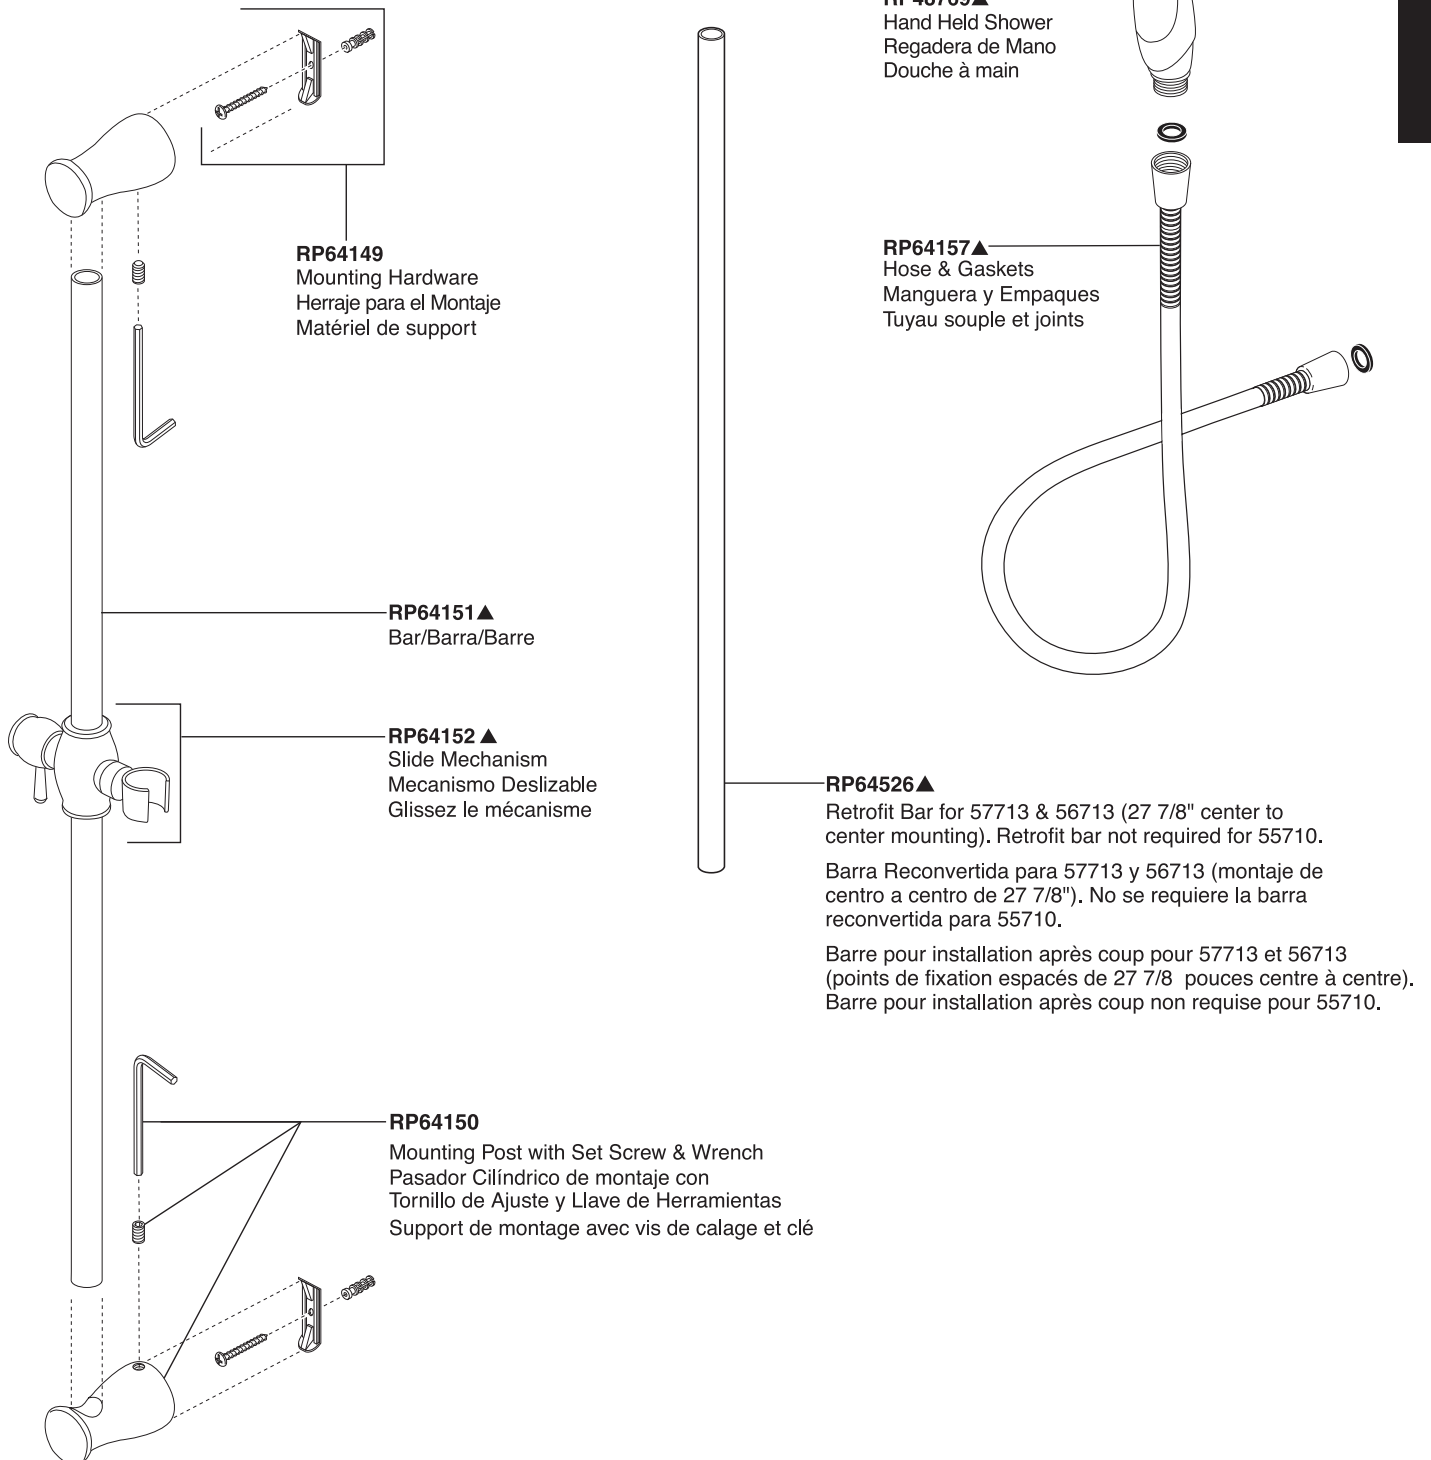

Slide Bar Hand Showers Douchettes murales et à bare coulissante

Duchas de mano con barra deslizante y montaje de pared

Model/Modelo/Modèle 57014 Series/Series/Seria

Handshower

RP48769▲
Hand Held Shower
Regadera de Mano
Douche à main

RP64157▲
Hose & Gaskets
Manguera y Empaques
Tuyau souple et joints

RP64151▲
Bar/Barra/Barre

RP64152▲
Slide Mechanism
Mecanismo Deslizable
Glissez le mécanisme

RP64150
Mounting Post with Set Screw & Wrench
Pasador Cilíndrico de montaje con
Tornillo de Ajuste y Llave de Herramientas
Support de montage avec vis de calage et clé

RP64526▲
Retrofit Bar for 57713 & 56713 (27 7/8" center to center mounting). Retrofit bar not required for 55710.

Barra Reconvertida para 57713 y 56713 (montaje de centro a centro de 27 7/8"). No se requiere la barra reconvertida para 55710.

Barre pour installation après coup pour 57713 et 56713 (points de fixation espacés de 27 7/8" pouces centre à centre). Barre pour installation après coup non requise pour 55710.