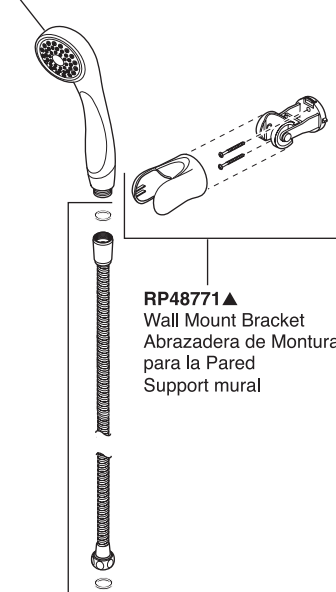

Wall Mount Hand Shower Douchette Murale

Ducha de Mano con Montaje de Pared

Models/Modelos/Modèles 54510, 54513, 56510 & 56513 Series/Series/Seria

Hand Showers

54510
RP46680▲
Traditional Single Function Hand Piece
Ducha Tradicional De la Mano De Sola Función
Embout à main traditionnel fonction unique

RP48782▲
69" Plastic Hose w/Gaskets
Manguera Plástica del 69" con las Empaques
Tuyau en plastique de 1,75 m (69 po) avec joints

54513
RP48770▲
Traditional Three Function Hand Piece
Ducha Tradicional De la Mano De Tres Funciones
Embout à main traditionnel triple fonction

RP48782▲
69" Plastic Hose w/Gaskets
Manguera Plástica del 69" con las Empaques
Tuyau en plastique de 1,75 m (69 po) avec joints

56510
RP46683▲
Contemporary Single Function Hand Piece
Ducha Contemporáneo De la Mano De Sola Función
Embout à main contemporain fonction unique

RP48782▲
69" Plastic Hose w/Gaskets
Manguera Plástica del 69" con las Empaque
Tuyau en plastique de 1,75 m (69 po) avec joints

56513
RP48769▲
Contemporary Three Function Hand Piece
Ducha Contemporáneo De la Mano De Tres Funciones
Embout à main contemporain triple fonction