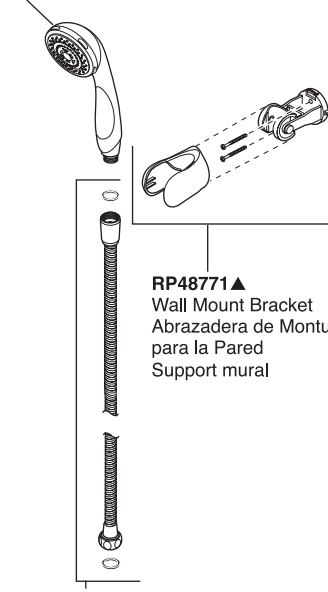

Wall Mount Hand Shower Douchette Murale

Ducha de Mano con Montaje de Pared

Models/Modelos/Modèles 54510, 54513, 56510 & 56513 Series/Series/Seria

Hand Showers

54510
RP46680▲
Traditional Single Function Hand Piece
Ducha Tradicional De la Mano De Sola Función
Embout à main traditionnel fonction unique

RP48782▲
69" Plastic Hose w/Gaskets
Manguera Plástica del 69" con las Empaques
Tuyau en plastique de 1,75 m (69 po) avec joints

54513
RP48770▲
Traditional Three Function Hand Piece
Ducha Tradicional De la Mano De Tres Funciones
Embout à main traditionnel triple fonction

RP48782▲
69" Plastic Hose w/Gaskets
Manguera Plástica del 69" con las Empaques
Tuyau en plastique de 1,75 m (69 po) avec joints

56510
RP46683▲
Contemporary Single Function Hand Piece
Ducha Contemporáneo De la Mano De Sola Función
Embout à main contemporain fonction unique

RP48782▲
69" Plastic Hose w/Gaskets
Manguera Plástica del 69" con las Empaque
Tuyau en plastique de 1,75 m (69 po) avec joints

56513
RP48769▲
Contemporary Three Function Hand Piece
Ducha Contemporáneo De la Mano De Tres Funciones
Embout à main contemporain triple fonction