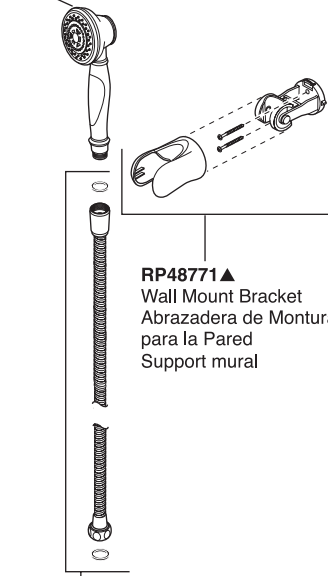

Wall Mount Hand Shower Douchette Murale

Ducha de Mano con Montaje de Pared

Models/Modelos/Modèles 54510, 54513, 56510 & 56513 Series/Series/Seria

Hand Showers

54510
RP46680▲
Traditional Single Function Hand Piece
Ducha Tradicional De la Mano De Sola Función
Embout à main traditionnel fonction unique

RP48782▲
69" Plastic Hose w/Gaskets
Manguera Plástica del 69" con las Empaques
Tuyau en plastique de 1,75 m (69 po) avec joints

54513
RP48770▲
Traditional Three Function Hand Piece
Ducha Tradicional De la Mano De Tres Funciones
Embout à main traditionnel triple fonction

RP48782▲
69" Plastic Hose w/Gaskets
Manguera Plástica del 69" con las Empaques
Tuyau en plastique de 1,75 m (69 po) avec joints

56510
RP46683▲
Contemporary Single Function Hand Piece
Ducha Contemporáneo De la Mano De Sola Función
Embout à main contemporain fonction unique

RP48782▲
69" Plastic Hose w/Gaskets
Manguera Plástica del 69" con las Empaque
Tuyau en plastique de 1,75 m (69 po) avec joints

56513
RP48769▲
Contemporary Three Function Hand Piece
Ducha Contemporáneo De la Mano De Tres Funciones
Embout à main contemporain triple fonction