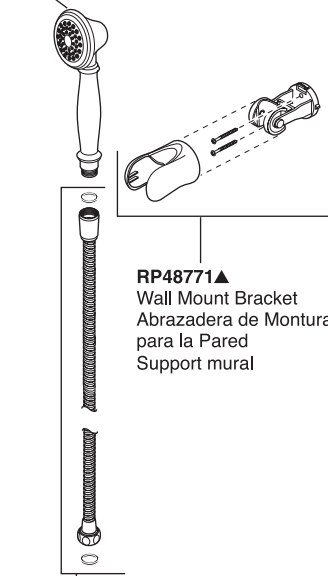

Wall Mount Hand Shower Douchette Murale

Ducha de Mano con Montaje de Pared

Models/Modelos/Modèles 54510, 54513, 56510 & 56513 Series/Series/Seria

Hand Showers

54510
RP46680▲
Traditional Single Function Hand Piece
Ducha Tradicional De la Mano De Sola Función
Embout à main traditionnel fonction unique

RP48782▲
69" Plastic Hose w/Gaskets
Manguera Plástica del 69" con las Empaques
Tuyau en plastique de 1,75 m (69 po) avec joints

54513
RP48770▲
Traditional Three Function Hand Piece
Ducha Tradicional De la Mano De Tres Funciones
Embout à main traditionnel triple fonction

RP48782▲
69" Plastic Hose w/Gaskets
Manguera Plástica del 69" con las Empaques
Tuyau en plastique de 1,75 m (69 po) avec joints

56510
RP46683▲
Contemporary Single Function Hand Piece
Ducha Contemporáneo De la Mano De Sola Función
Embout à main contemporain fonction unique

RP48782▲
69" Plastic Hose w/Gaskets
Manguera Plástica del 69" con las Empaque
Tuyau en plastique de 1,75 m (69 po) avec joints

56513
RP48769▲
Contemporary Three Function Hand Piece
Ducha Contemporáneo De la Mano De Tres Funciones
Embout à main contemporain triple fonction