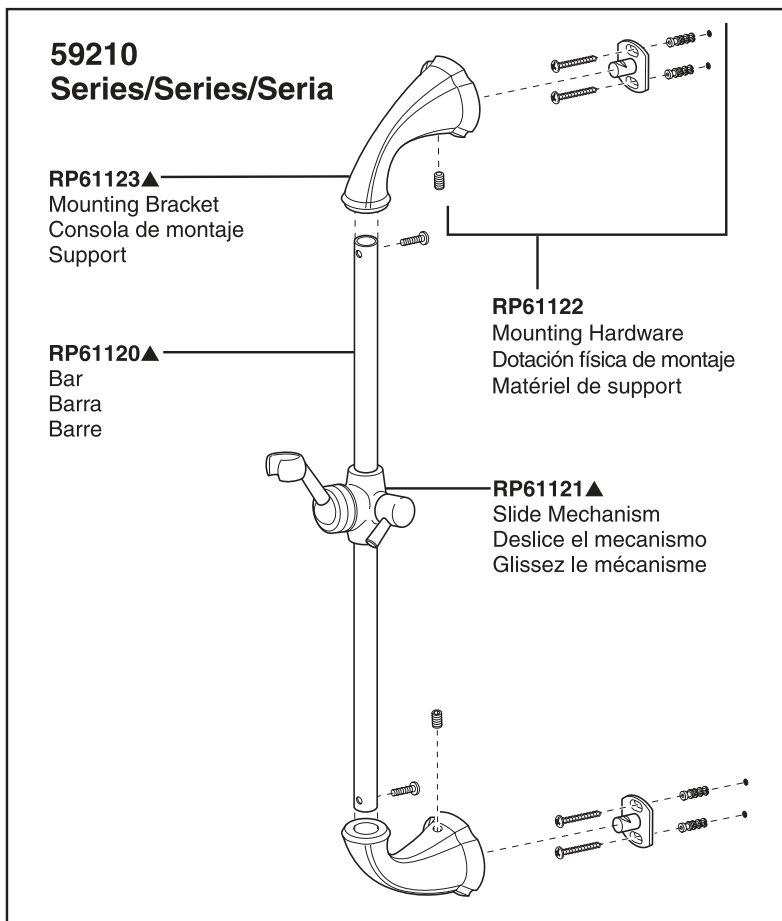

Addison™ Wall Mount & Slide Bar Hand Showers

Douchettes murales et à bare coulissante Addison™

Duchas de mano con barra deslizable y montaje de pared Addison™

Model/Modelo/Modèle 57923 Series/Series/Seria

Addison™ Handshower

Model/Modelo/Modèle 59210 Series/Series/Seria

▲Specify finish / Especificque el Acabado / Précisez le fini