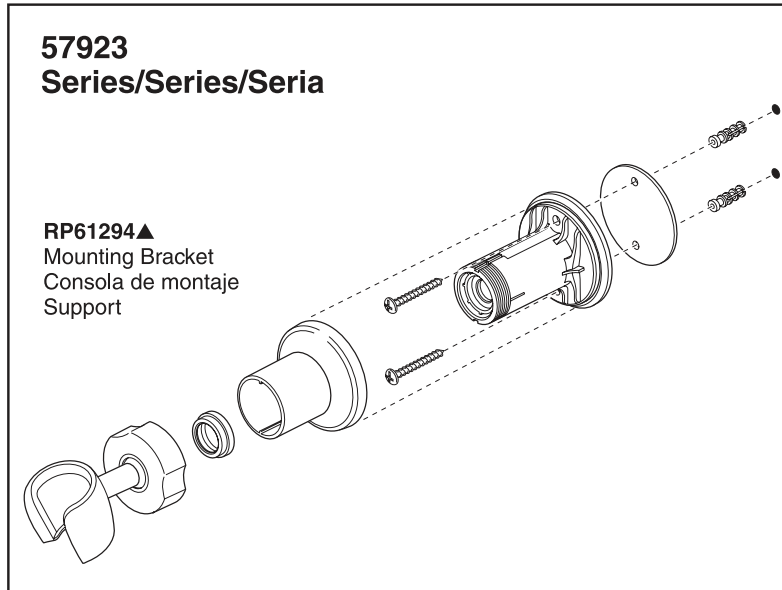

Addison™ Wall Mount & Slide Bar Hand Showers

Douchettes murales et à bare coulissante Addison™

Duchas de mano con barra deslizable y montaje de pared Addison™

Model/Modelo/Modèle 57923 Series/Series/Seria

Addison™ Handshower

Model/Modelo/Modèle 59210 Series/Series/Seria

▲Specify finish / Especificque el Acabado / Précisez le fini