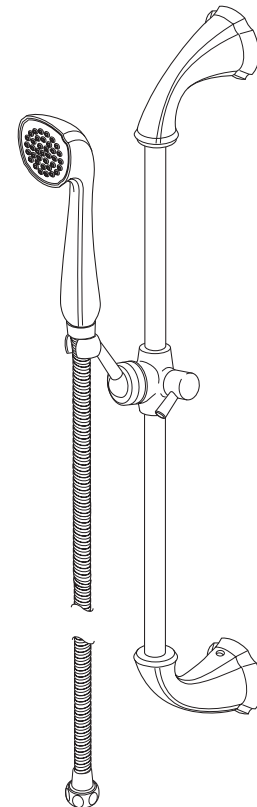

Addison™ Wall Mount & Slide Bar Hand Showers

Douchettes murales et à bare coulissante Addison™

Duchas de mano con barra deslizable y montaje de pared Addison™

Model/Modelo/Modèle 57923 Series/Series/Seria

Addison™ Handshower

Model/Modelo/Modèle 59210 Series/Series/Seria

▲Specify finish / Especificque el Acabado / Précisez le fini