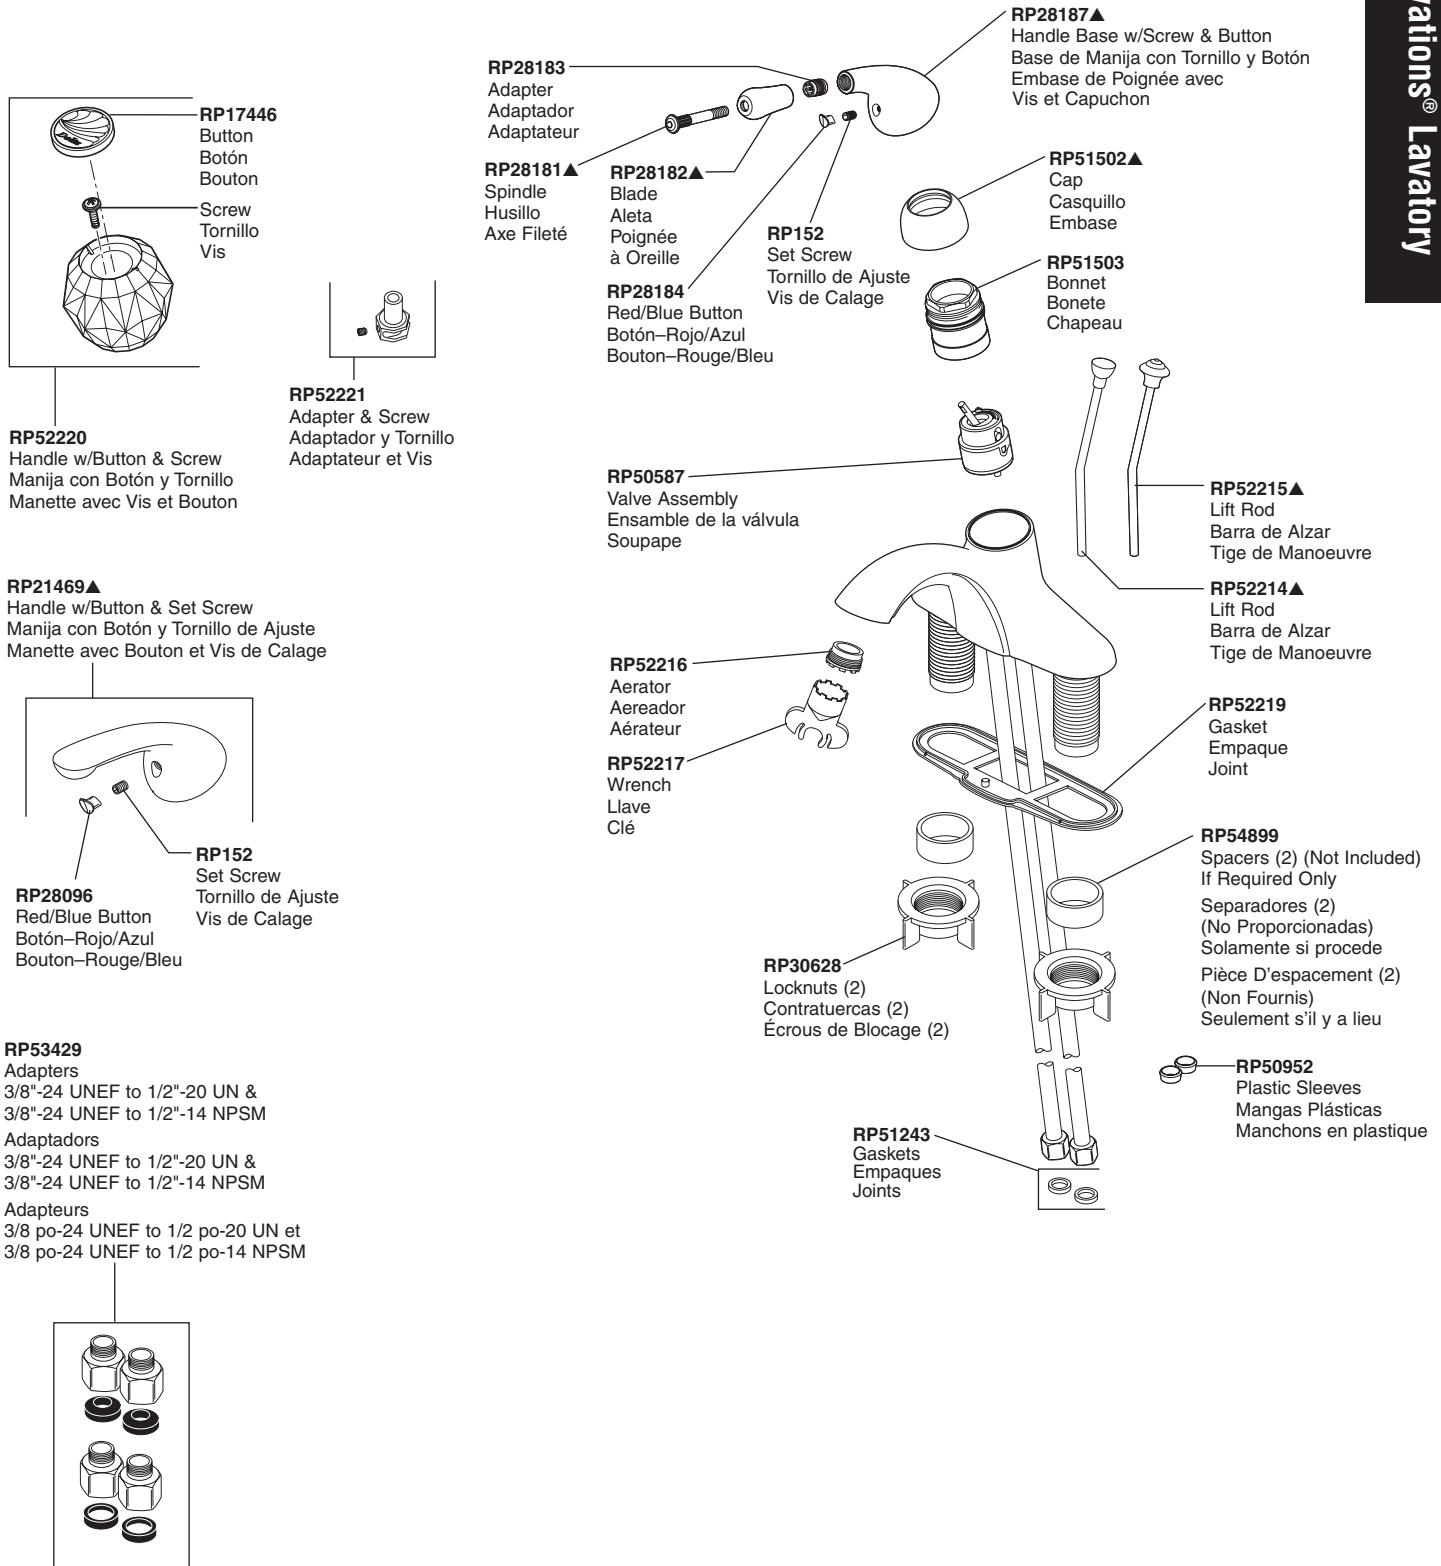

Innovations® Single-Handle Lavatory Faucet Robinetterie de Toilette à Manette Simple Innovations®

Llave Monomando Innovations® para Lavamanos

Models/Modelos/Modèles 540-DST, 541-DST, 542-DST & 544-DST Series/Series/Seria

Innovations® Lavatory

▲Specify finish / Especificque el Acabado / Précisez le fini

Refer to page 188 for lavatory drain assemblies. /

Refiérase a la página 188 para los ensambles del desagüe. /

Référez vous à la page 188 pour l'assemblage de drains.

DIAMOND™ Seal Technology