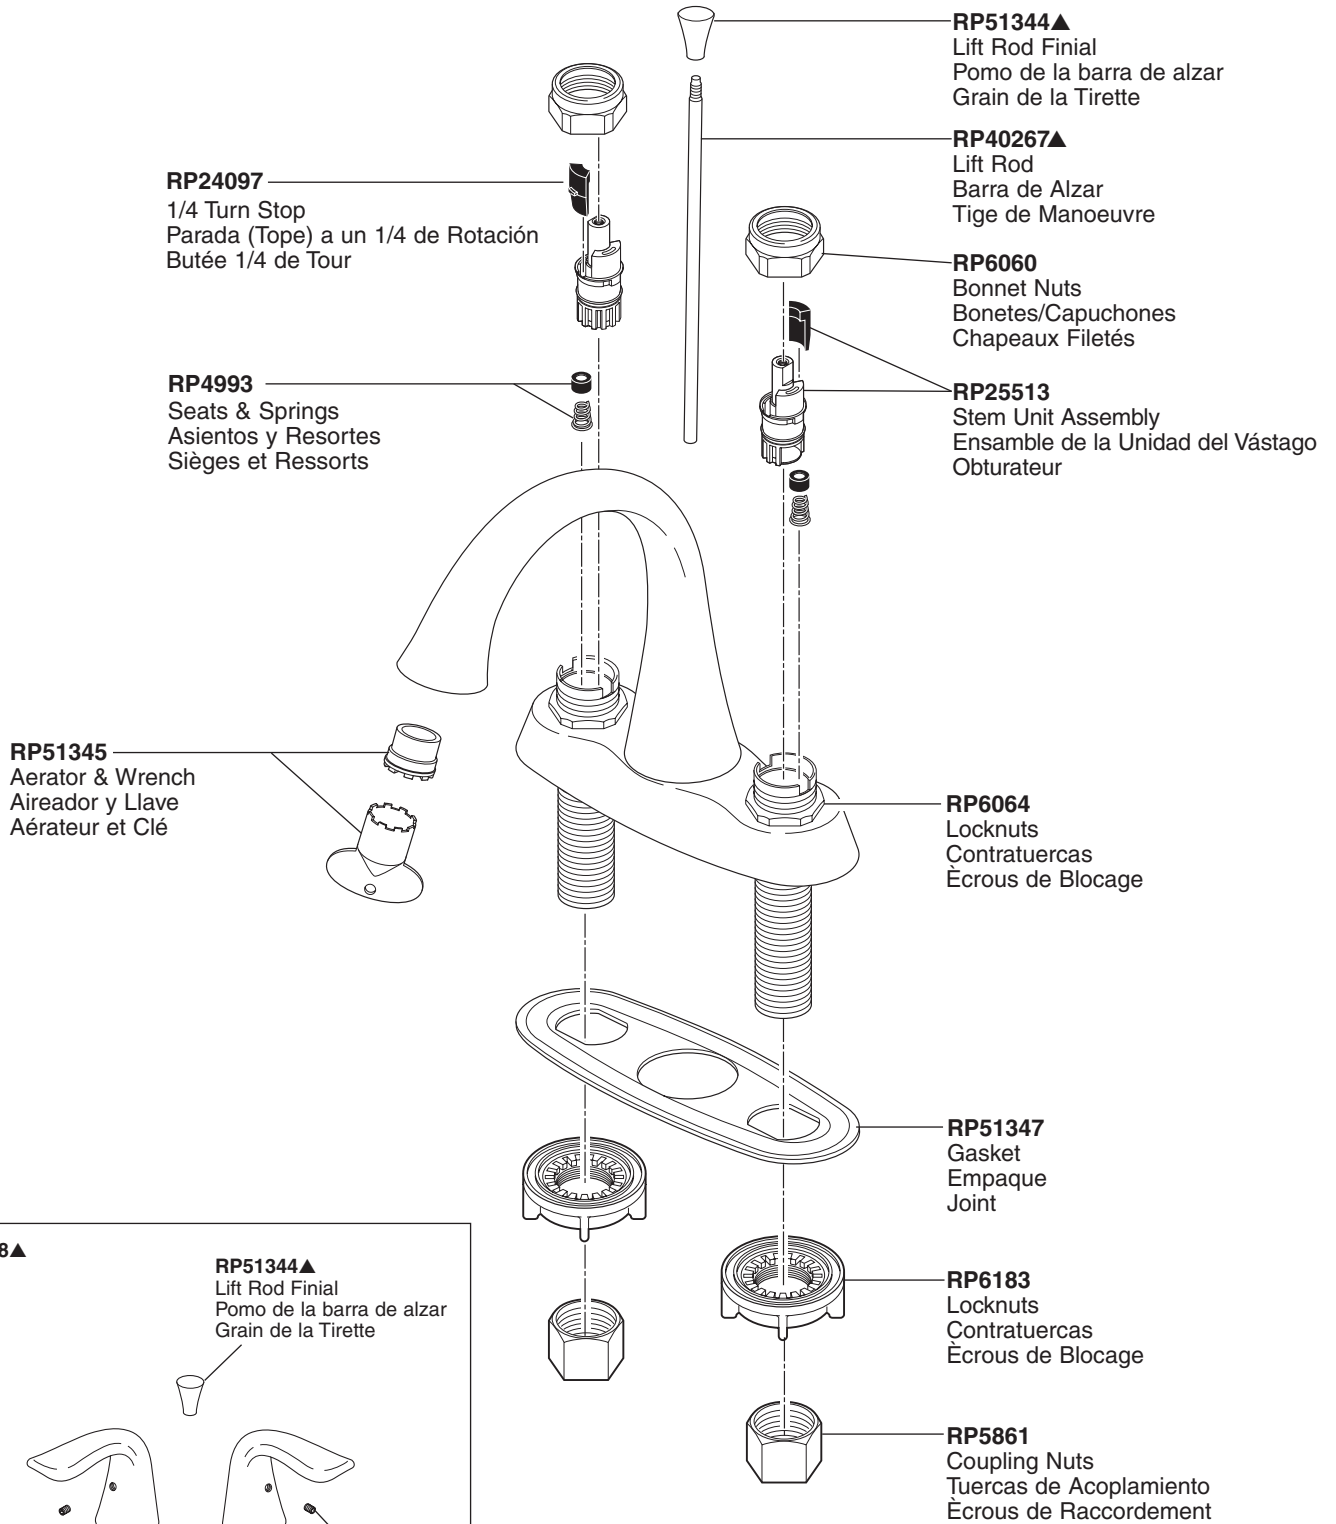

# Two-Handle Lavatory Faucet Robinetterie de Toilette à Manette Double

Llave de Dos Manijas para Lavamanos

Model/Modelo/Modèle 2538 Series/Series/Seria

Lavatory

**H238▲**

**RP51344▲**  
Lift Rod Finial  
Pomo de la barra de alzar  
Grain de la Tirette

**RP25620**  
Set Screw  
Tornillo de Ajuste  
Vis de Calage

**RP41896**  
Glide Ring  
Aro para Deslizar  
L'anneau de Glissement

▲Specify finish / Especificque el Acabado / Précisez le fini