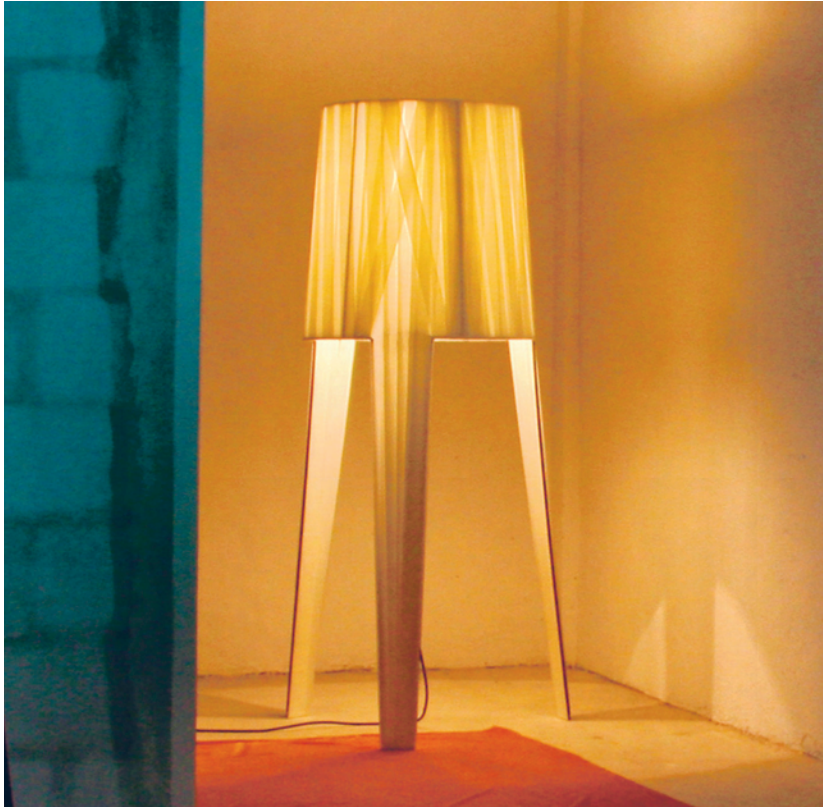

white / cod.9021-01

red / cod.9021-02

Dress

jehs+laub 2007

Lámpara de pie, mesa y suspensión compuesta por una cinta de raso que envuelve una delicada estructura metálica negra. En los colores blanco o rojo, Dress es un vestido dinámico que expresa densidad y transparencia. La personalidad elegante de un vestido de luz.

Floor lamp, table lamp and pendant composed of a satin ribbon that envelops a delicate black metal frame. Available in white or red, Dress is a dynamic garment that expresses both solidity and transparency, the elegant personality of a garment dressed in light.

Lampada da terra, tavolo e sospensione composta da un nastro in raso avvolto su un'esile struttura metallica nera. Nei colori bianco o rosso, Dress è un vestito dinamico tra densità e trasparenza. La personalità elegante di un vestito di luce.

Pied de lampe, lampe à poser ou suspension composés d'un ruban de satin qui enveloppe une fine structure noire métallisée. En blanc ou en rouge, Dress habille de façon dynamique votre pièce tout en gardant son volume et sa translucidité. C'est l'élégance du tailleur de l'illumination.