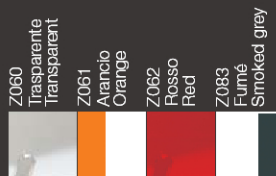

Steel chair in the finishes:
chrome G093, aluminium M089.

Chaise en acier dans les
finitions: chrome G093,
aluminium M089.

Stahlstuhl in den Ausführungen:
verchromt G093, Aluminium
M089.

Silla en acero en los acabados:
cromo G093, aluminio M089.

Стальной стул в отделках:
хром G093, алюминий M089.

SEDUTA E SCHIENALE / Seat and back

Metacrilato
Metacrylate
Méthacrylate
Methylacrylat
Metacrilato
Метакрилат

METACRILATO

Metacrylate / Méthacrylate /
Methylacrylat / Metacrilato /
Метакрилат

Trasparente / Transparent /
Transparent / Durchscheinend /
Transparente / Прозрачный

Lucido / Shining /
Brillant / Hochglänzend /
Lúcido / Блестящий