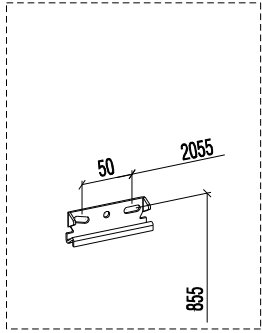

NIGHTFLY
Schema di montaggio :
LETTO NIGHTFLY

NIGHTFLY
Esquema de montaje :
CAMA NIGHTFLY

NIGHTFLY
Fiche de montage :
LIT NIGHTFLY

NIGHTFLY
Assembly instructions :
BED NIGHTFLY

NIGHTFLY
Montageanleitung :
BETT NIGHTFLY