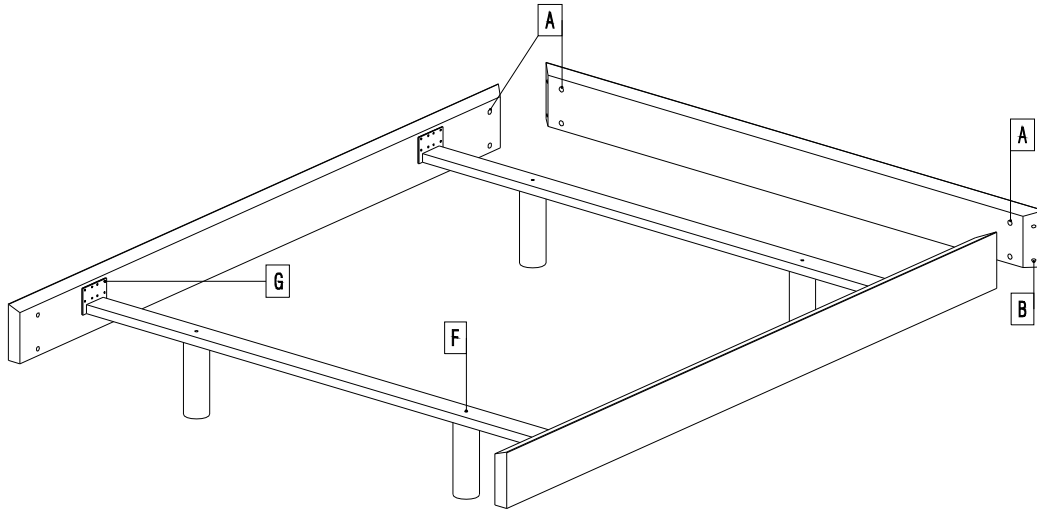

NIGHTFLY
Schema di montaggio :
LETTO NIGHTFLY

NIGHTFLY
Esquema de montaje :
CAMA NIGHTFLY

NIGHTFLY
Fiche de montage :
LIT NIGHTFLY

NIGHTFLY
Assembly instructions :
BED NIGHTFLY

NIGHTFLY
Montageanleitung :
BETT NIGHTFLY

A 	B 	C 	D  6MAx15	E  ø.4x25	F  8MAx40	G  ø.4x18	H  6MAx50	I 	L 
M 	N 								

Preforare l'ecopelle (ø.10)
To pierce the ecolather (ø.10)

NIGHTFLY Schema di montaggio : LETTO NIGHTFLY		NIGHTFLY Esquema de montaje : CAMA NIGHTFLY		NIGHTFLY Fiche de montage : LIT NIGHTFLY		NIGHTFLY Assembly instructions : BED NIGHTFLY		NIGHTFLY Montageanleitung : BETT NIGHTFLY	
A	B	C	D	E	F	G	H	I	L
M	N								

NIGHTFLY Schema di montaggio : LETTO NIGHTFLY		NIGHTFLY Esquema de montaje : CAMA NIGHTFLY		NIGHTFLY Fiche de montage : LIT NIGHTFLY		NIGHTFLY Assembly instructions : BED NIGHTFLY		NIGHTFLY Montageanleitung : BETT NIGHTFLY	
A		C		E		G		I	
B		D	 6MAx15	F	 8MAx40	H	 6MAx50	L	
M									
N									