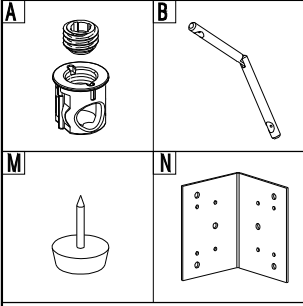

NIGHTFLY
Schema di montaggio :
LETTO NIGHTFLY

NIGHTFLY
Esquema de montaje :
CAMA NIGHTFLY

NIGHTFLY
Fiche de montage :
LIT NIGHTFLY

NIGHTFLY
Assembly instructions :
BED NIGHTFLY

NIGHTFLY
Montageanleitung :
BETT NIGHTFLY