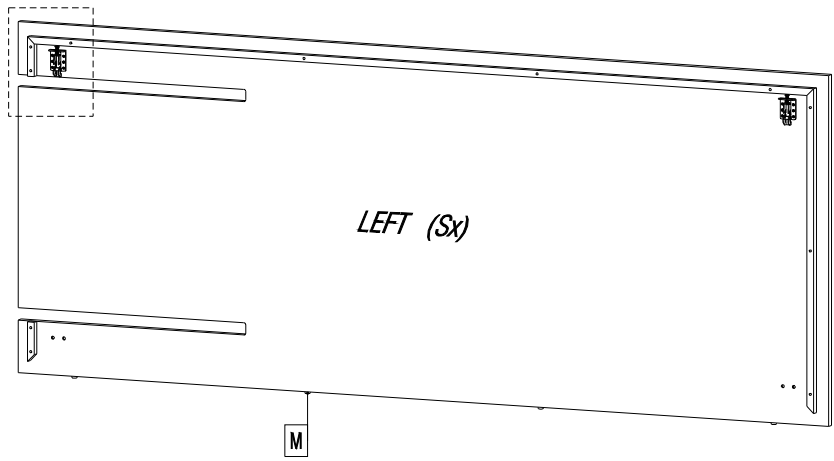

NIGHTFLY
Schema di montaggio :
LETTO NIGHTFLY

NIGHTFLY
Esquema de montaje :
CAMA NIGHTFLY

NIGHTFLY
Fiche de montage :
LIT NIGHTFLY

NIGHTFLY
Assembly instructions :
BED NIGHTFLY

NIGHTFLY
Montageanleitung :
BETT NIGHTFLY

A 	B 	C 	D  6MAx15	E  ø.4x25	F  8MAx40	G  ø.4x18	H  6MAx50	I 	L 
M 	N 								

Preforare l'ecopelle (ø.10)
To pierce the ecolather (ø.10)

NIGHTFLY Schema di montaggio : LETTO NIGHTFLY		NIGHTFLY Esquema de montaje : CAMA NIGHTFLY		NIGHTFLY Fiche de montage : LIT NIGHTFLY		NIGHTFLY Assembly instructions : BED NIGHTFLY		NIGHTFLY Montageanleitung : BETT NIGHTFLY	
A	B	C	D	E	F	G	H	I	L
M	N								

NIGHTFLY Schema di montaggio : LETTO NIGHTFLY		NIGHTFLY Esquema de montaje : CAMA NIGHTFLY		NIGHTFLY Fiche de montage : LIT NIGHTFLY		NIGHTFLY Assembly instructions : BED NIGHTFLY		NIGHTFLY Montageanleitung : BETT NIGHTFLY	
A		C		E		G		I	
B		D	 6MAx15	F	 8MAx40	H	 6MAx50	L	
M									
N									