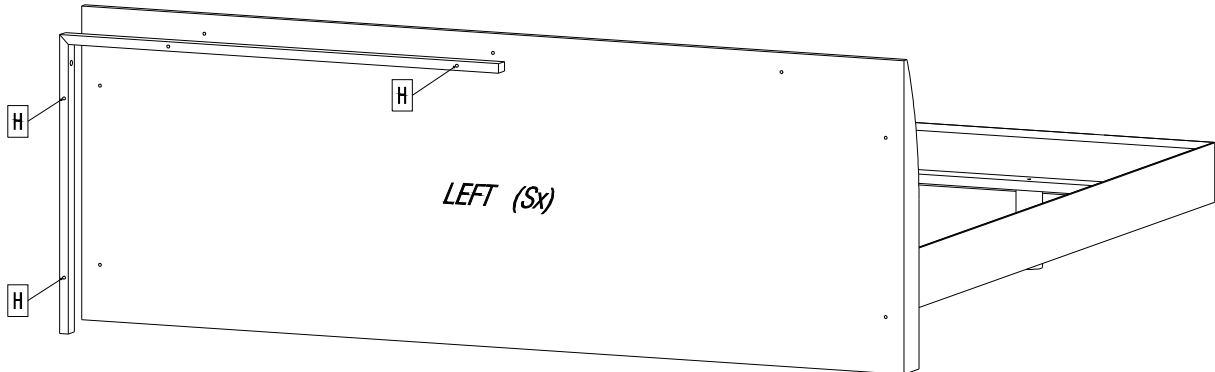

NIGHTFLY
Schema di montaggio :
LETTO NIGHTFLY

NIGHTFLY
Esquema de montaje :
CAMA NIGHTFLY

NIGHTFLY
Fiche de montage :
LIT NIGHTFLY

NIGHTFLY
Assembly instructions :
BED NIGHTFLY

NIGHTFLY
Montageanleitung :
BETT NIGHTFLY

A 	B 	C 	D  6MAx15	E  ø.4x25	F  8MAx40	G  ø.4x18	H  6MAx50	I 	L 
M 	N 								

Preforare l'ecopelle (ø.10)
To pierce the ecolather (ø.10)

NIGHTFLY Schema di montaggio : LETTO NIGHTFLY		NIGHTFLY Esquema de montaje : CAMA NIGHTFLY		NIGHTFLY Fiche de montage : LIT NIGHTFLY		NIGHTFLY Assembly instructions : BED NIGHTFLY		NIGHTFLY Montageanleitung : BETT NIGHTFLY	
A	B	C	D	E	F	G	H	I	L
M	N								

NIGHTFLY Schema di montaggio : LETTO NIGHTFLY		NIGHTFLY Esquema de montaje : CAMA NIGHTFLY		NIGHTFLY Fiche de montage : LIT NIGHTFLY		NIGHTFLY Assembly instructions : BED NIGHTFLY		NIGHTFLY Montageanleitung : BETT NIGHTFLY	
A		C		E		G		I	
B		D	 6MAx15	F	 8MAx40	H	 6MAx50	L	
M									
N									