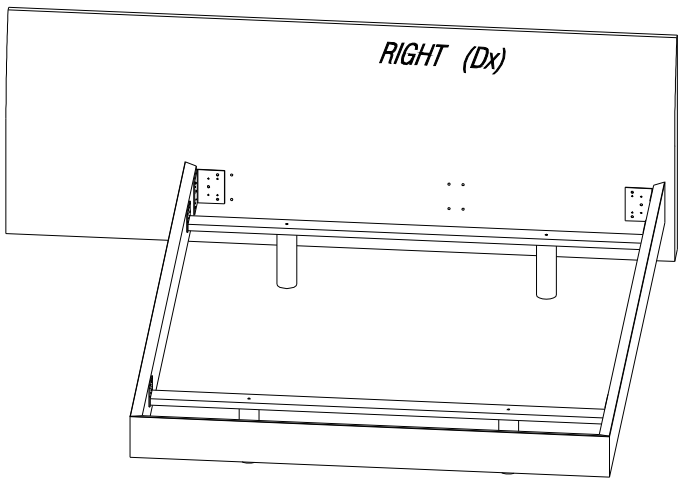

NIGHTFLY
Schema di montaggio :
LETTO NIGHTFLY

NIGHTFLY
Esquema de montaje :
CAMA NIGHTFLY

NIGHTFLY
Fiche de montage :
LIT NIGHTFLY

NIGHTFLY
Assembly instructions :
BED NIGHTFLY

NIGHTFLY
Montageanleitung :
BETT NIGHTFLY

A 	B 	C 	D  6MAx15	E  ø.4x25	F  8MAx40	G  ø.4x18	H  6MAx50	I 	L 
M 	N 								

Preforare l'ecopelle (ø.10)
To pierce the ecolather (ø.10)

NIGHTFLY Schema di montaggio : LETTO NIGHTFLY		NIGHTFLY Esquema de montaje : CAMA NIGHTFLY		NIGHTFLY Fiche de montage : LIT NIGHTFLY		NIGHTFLY Assembly instructions : BED NIGHTFLY		NIGHTFLY Montageanleitung : BETT NIGHTFLY	
A	B	C	D	E	F	G	H	I	L
M	N								