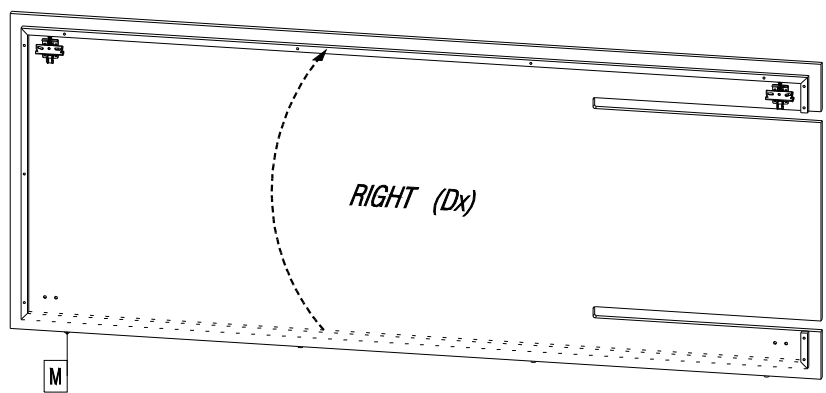

NIGHTFLY
Schema di montaggio :
LETTO NIGHTFLY

NIGHTFLY
Esquema de montaje :
CAMA NIGHTFLY

NIGHTFLY
Fiche de montage :
LIT NIGHTFLY

NIGHTFLY
Assembly instructions :
BED NIGHTFLY

NIGHTFLY
Montageanleitung :
BETT NIGHTFLY

A 	B 	C 	D  6MAx15	E  ø.4x25	F  8MAx40	G  ø.4x18	H  6MAx50	I 	L 
M 	N 								

Preforare l'ecopelle (ø.10)
To pierce the ecolather (ø.10)

NIGHTFLY Schema di montaggio : LETTO NIGHTFLY		NIGHTFLY Esquema de montaje : CAMA NIGHTFLY		NIGHTFLY Fiche de montage : LIT NIGHTFLY		NIGHTFLY Assembly instructions : BED NIGHTFLY		NIGHTFLY Montageanleitung : BETT NIGHTFLY	
A	B	C	D	E	F	G	H	I	L
M	N								

NIGHTFLY Schema di montaggio : LETTO NIGHTFLY		NIGHTFLY Esquema de montaje : CAMA NIGHTFLY		NIGHTFLY Fiche de montage : LIT NIGHTFLY		NIGHTFLY Assembly instructions : BED NIGHTFLY		NIGHTFLY Montageanleitung : BETT NIGHTFLY	
A		C		E		G		I	
B		D	 6MAx15	F	 8MAx40	H	 6MAx50	L	
M									
N									