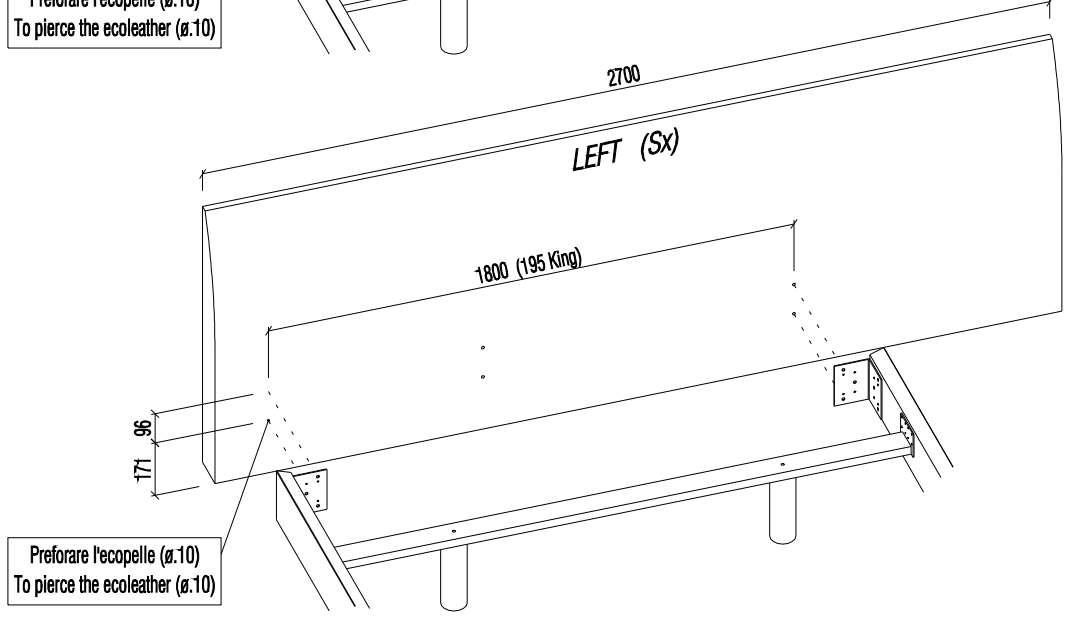

NIGHTFLY
Schema di montaggio :
LETTO NIGHTFLY

NIGHTFLY
Esquema de montaje :
CAMA NIGHTFLY

NIGHTFLY
Fiche de montage :
LIT NIGHTFLY

NIGHTFLY
Assembly instructions :
BED NIGHTFLY

NIGHTFLY
Montageanleitung :
BETT NIGHTFLY

A 	B 	C 	D  6MAx15	E  ø.4x25	F  8MAx40	G  ø.4x18	H  6MAx50	I 	L 
M 	N 								

Preforare l'ecopelle (ø.10)
To pierce the ecolather (ø.10)

NIGHTFLY Schema di montaggio : LETTO NIGHTFLY		NIGHTFLY Esquema de montaje : CAMA NIGHTFLY		NIGHTFLY Fiche de montage : LIT NIGHTFLY		NIGHTFLY Assembly instructions : BED NIGHTFLY		NIGHTFLY Montageanleitung : BETT NIGHTFLY	
A	B	C	D	E	F	G	H	I	L
M	N								