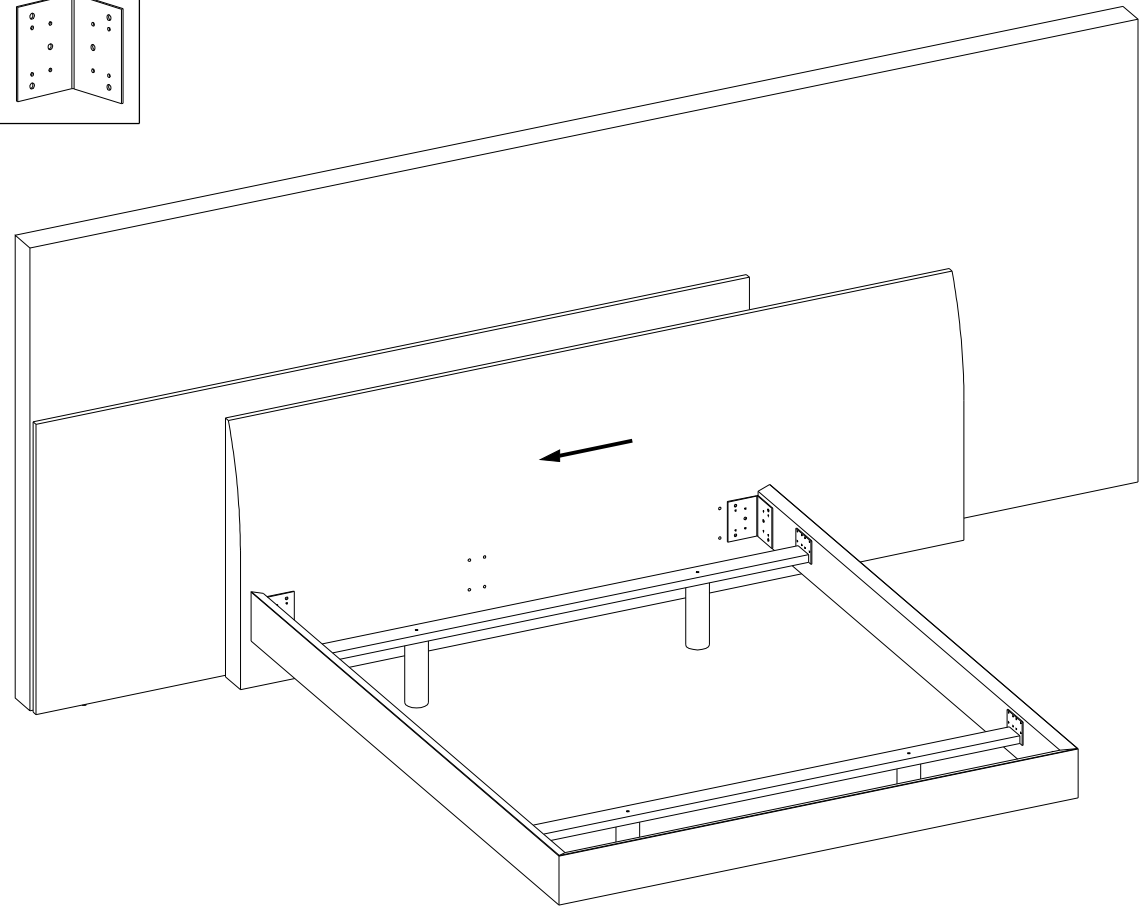

NIGHTFLY Schema di montaggio : LETTO NIGHTFLY		NIGHTFLY Esquema de montaje : CAMA NIGHTFLY		NIGHTFLY Fiche de montage : LIT NIGHTFLY		NIGHTFLY Assembly instructions : BED NIGHTFLY		NIGHTFLY Montageanleitung : BETT NIGHTFLY	
A		C		E		G		I	
B		D	 6MAx15	F	 8MAx40	H	 6MAx50	L	
M									
N									

NIGHTFLY
Schema di montaggio :
LETTO NIGHTFLY

NIGHTFLY
Esquema de montaje :
CAMA NIGHTFLY

NIGHTFLY
Fiche de montage :
LIT NIGHTFLY

NIGHTFLY
Assembly instructions :
BED NIGHTFLY

NIGHTFLY
Montageanleitung :
BETT NIGHTFLY

NIGHTFLY Schema di montaggio : LETTO NIGHTFLY		NIGHTFLY Esquema de montaje : CAMA NIGHTFLY		NIGHTFLY Fiche de montage : LIT NIGHTFLY		NIGHTFLY Assembly instructions : BED NIGHTFLY		NIGHTFLY Montageanleitung : BETT NIGHTFLY											
A		B		C		D	 6MAx15	E	 ø.4x25	F	 8MAx40	G	 ø.4x18	H	 6MAx50	I		L	
M		N																	

A 	B 	C 	D  6MAx15	E  Ø.4x25	F  8MAx40	G  Ø.4x18	H  6MAx50	I 	L 
M 	N 	R  Ø.3x35	S  Ø.3x15	LUCE (optional) LIGHT (optional)					