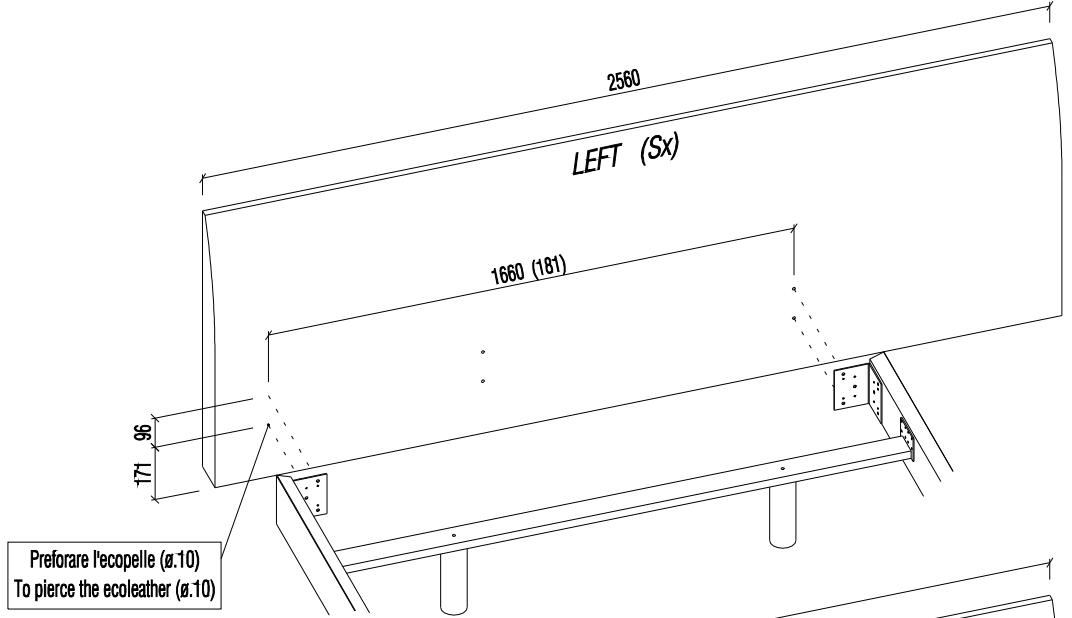

NIGHTFLY
Schema di montaggio :
LETTO NIGHTFLY

NIGHTFLY
Esquema de montaje :
CAMA NIGHTFLY

NIGHTFLY
Fiche de montage :
LIT NIGHTFLY

NIGHTFLY
Assembly instructions :
BED NIGHTFLY

NIGHTFLY
Montageanleitung :
BETT NIGHTFLY

A 	B 	C 	D  6MAx15	E  ø.4x25	F  8MAx40	G  ø.4x18	H  6MAx50	I 	L 
M 	N 								

Preforare l'ecopelle (ø.10)
To pierce the ecolather (ø.10)

NIGHTFLY Schema di montaggio : LETTO NIGHTFLY		NIGHTFLY Esquema de montaje : CAMA NIGHTFLY		NIGHTFLY Fiche de montage : LIT NIGHTFLY		NIGHTFLY Assembly instructions : BED NIGHTFLY		NIGHTFLY Montageanleitung : BETT NIGHTFLY	
A	B	C	D	E	F	G	H	I	L
M	N								