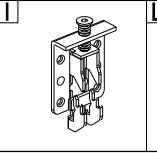

NIGHTFLY Schema di montaggio : LETTO NIGHTFLY		NIGHTFLY Esquema de montaje : CAMA NIGHTFLY		NIGHTFLY Fiche de montage : LIT NIGHTFLY		NIGHTFLY Assembly instructions : BED NIGHTFLY		NIGHTFLY Montageanleitung : BETT NIGHTFLY	
A		C		E		G		I	
B		D	 6MAx15	F	 8MAx40	H	 6MAx50	L	
M									
N									

NIGHTFLY
Schema di montaggio :
LETTO NIGHTFLY

NIGHTFLY
Esquema de montaje :
CAMA NIGHTFLY

NIGHTFLY
Fiche de montage :
LIT NIGHTFLY

NIGHTFLY
Assembly instructions :
BED NIGHTFLY

NIGHTFLY
Montageanleitung :
BETT NIGHTFLY