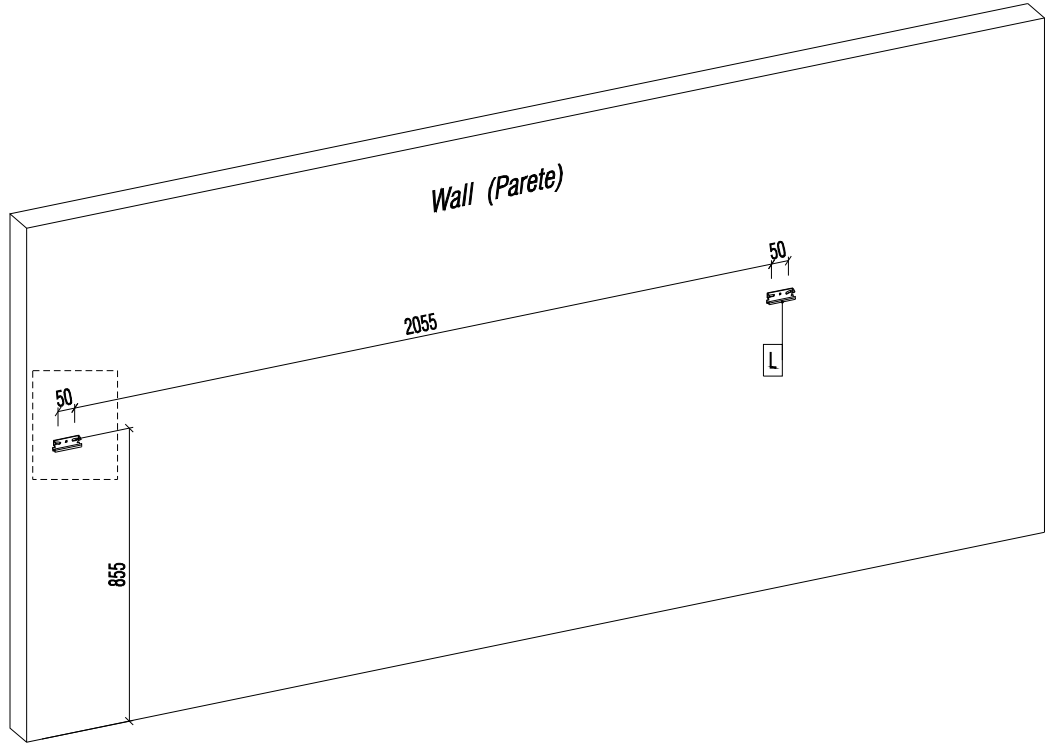

NIGHTFLY
Schema di montaggio :
LETTO NIGHTFLY

NIGHTFLY
Esquema de montaje :
CAMA NIGHTFLY

NIGHTFLY
Fiche de montage :
LIT NIGHTFLY

NIGHTFLY
Assembly instructions :
BED NIGHTFLY

NIGHTFLY
Montageanleitung :
BETT NIGHTFLY