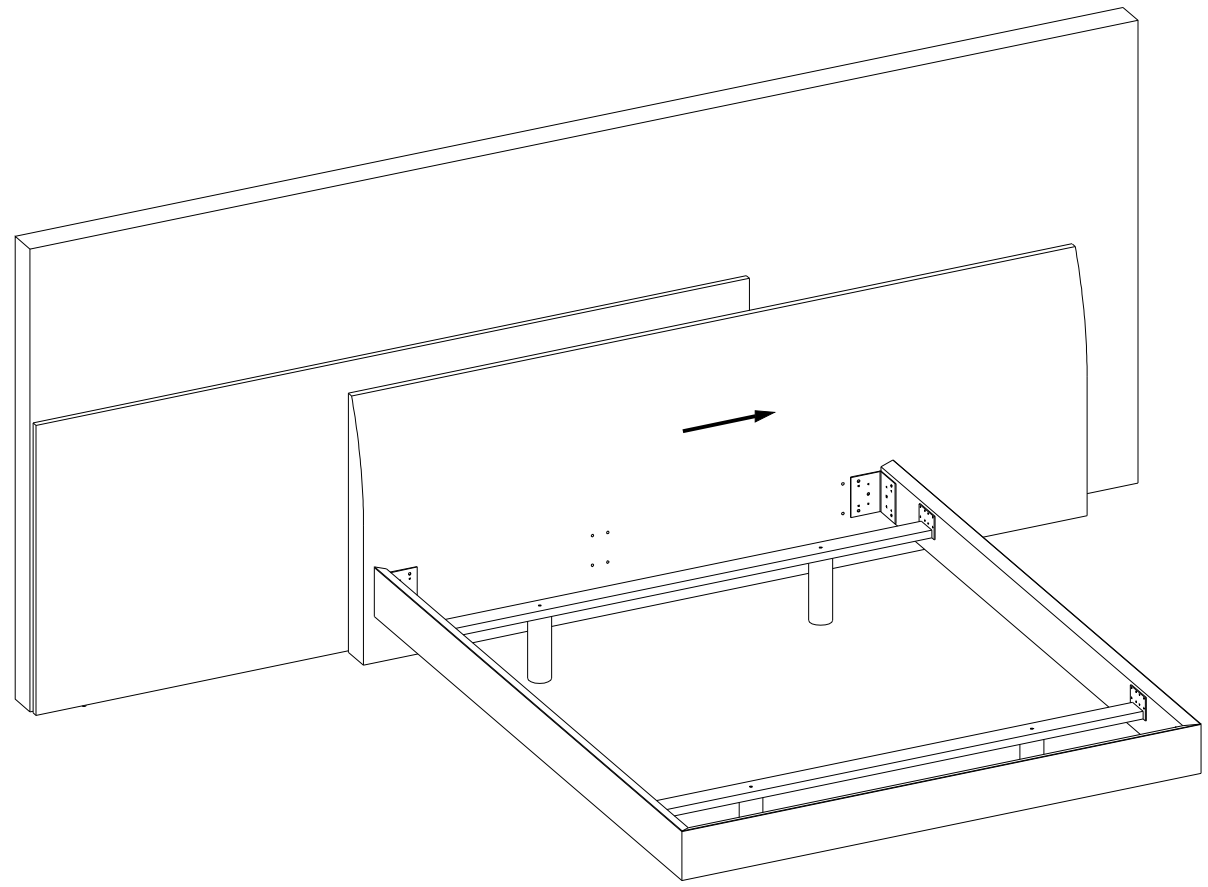

NIGHTFLY Schema di montaggio : LETTO NIGHTFLY		NIGHTFLY Esquema de montaje : CAMA NIGHTFLY		NIGHTFLY Fiche de montage : LIT NIGHTFLY		NIGHTFLY Assembly instructions : BED NIGHTFLY		NIGHTFLY Montageanleitung : BETT NIGHTFLY	
A		C		E		G		I	
B		D	 6MAx15	F	 8MAx40	H	 6MAx50	L	
M									
N									

NIGHTFLY
Schema di montaggio :
LETTO NIGHTFLY

NIGHTFLY
Esquema de montaje :
CAMA NIGHTFLY

NIGHTFLY
Fiche de montage :
LIT NIGHTFLY

NIGHTFLY
Assembly instructions :
BED NIGHTFLY

NIGHTFLY
Montageanleitung :
BETT NIGHTFLY

NIGHTFLY Schema di montaggio : LETTO NIGHTFLY		NIGHTFLY Esquema de montaje : CAMA NIGHTFLY		NIGHTFLY Fiche de montage : LIT NIGHTFLY		NIGHTFLY Assembly instructions : BED NIGHTFLY		NIGHTFLY Montageanleitung : BETT NIGHTFLY											
A		B		C		D	 6MAx15	E	 ø.4x25	F	 8MAx40	G	 ø.4x18	H	 6MAx50	I		L	
M		N																	