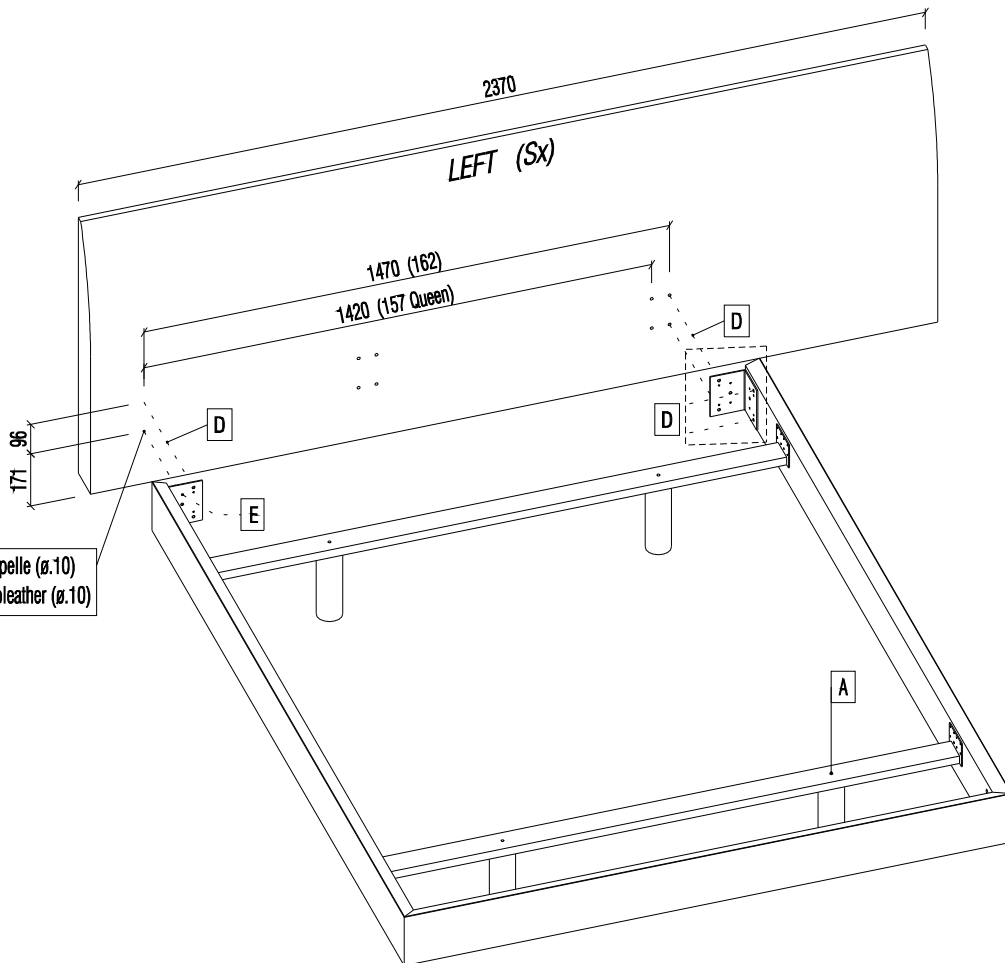

NIGHTFLY
Schema di montaggio :
LETTO NIGHTFLY

NIGHTFLY
Esquema de montaje :
CAMA NIGHTFLY

NIGHTFLY
Fiche de montage :
LIT NIGHTFLY

NIGHTFLY
Assembly instructions :
BED NIGHTFLY

NIGHTFLY
Montageanleitung :
BETT NIGHTFLY

A 	B 	C 	D  6MAx15	E  ø.4x25	F  8MAx40	G  ø.4x18	H  6MAx50	I 	L 
M 	N 								

Preforare l'ecopelle (ø.10)
To pierce the ecolather (ø.10)

NIGHTFLY Schema di montaggio : LETTO NIGHTFLY		NIGHTFLY Esquema de montaje : CAMA NIGHTFLY		NIGHTFLY Fiche de montage : LIT NIGHTFLY		NIGHTFLY Assembly instructions : BED NIGHTFLY		NIGHTFLY Montageanleitung : BETT NIGHTFLY	
A	B	C	D	E	F	G	H	I	L
M	N								

NIGHTFLY Schema di montaggio : LETTO NIGHTFLY		NIGHTFLY Esquema de montaje : CAMA NIGHTFLY		NIGHTFLY Fiche de montage : LIT NIGHTFLY		NIGHTFLY Assembly instructions : BED NIGHTFLY		NIGHTFLY Montageanleitung : BETT NIGHTFLY	
A		C		E		G		I	
B		D	 6MAx15	F	 8MAx40	H	 6MAx50	L	
M									
N									

A 	B 	C 	D  6MAx15	E  Ø.4x25	F  8MAx40	G  Ø.4x18	H  6MAx50	I 	L 
M 	N 	R  Ø.3x35	S  Ø.3x15	LUCE (optional) LIGHT (optional)					