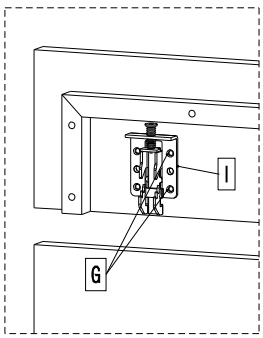

A 	B 	C 	D  6MAx15	E  ø.4x25	F  8MAx40	G  ø.4x18	H  6MAx50	I 	L 
M 	N 								

Preforare l'ecopelle (ø.10)
To pierce the ecolather (ø.10)

NIGHTFLY Schema di montaggio : LETTO NIGHTFLY		NIGHTFLY Esquema de montaje : CAMA NIGHTFLY		NIGHTFLY Fiche de montage : LIT NIGHTFLY		NIGHTFLY Assembly instructions : BED NIGHTFLY		NIGHTFLY Montageanleitung : BETT NIGHTFLY	
A	B	C	D	E	F	G	H	I	L
M	N								

NIGHTFLY Schema di montaggio : LETTO NIGHTFLY		NIGHTFLY Esquema de montaje : CAMA NIGHTFLY		NIGHTFLY Fiche de montage : LIT NIGHTFLY		NIGHTFLY Assembly instructions : BED NIGHTFLY		NIGHTFLY Montageanleitung : BETT NIGHTFLY	
A		C		E		G		I	
B		D	 6MAx15	F	 8MAx40	H	 6MAx50	L	
M									
N									