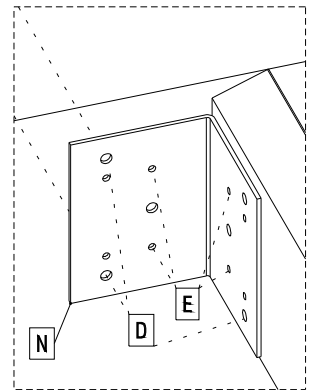

NIGHTFLY
Schema di montaggio :
LETTO NIGHTFLY

NIGHTFLY
Esquema de montaje :
CAMA NIGHTFLY

NIGHTFLY
Fiche de montage :
LIT NIGHTFLY

NIGHTFLY
Assembly instructions :
BED NIGHTFLY

NIGHTFLY
Montageanleitung :
BETT NIGHTFLY

A 	B 	C 	D  6MAx15	E  ø.4x25	F  8MAx40	G  ø.4x18	H  6MAx50	I 	L 
M 	N 								

Preforare l'ecopelle (ø.10)
To pierce the ecolather (ø.10)

NIGHTFLY Schema di montaggio : LETTO NIGHTFLY		NIGHTFLY Esquema de montaje : CAMA NIGHTFLY		NIGHTFLY Fiche de montage : LIT NIGHTFLY		NIGHTFLY Assembly instructions : BED NIGHTFLY		NIGHTFLY Montageanleitung : BETT NIGHTFLY	
A	B	C	D	E	F	G	H	I	L
M	N								