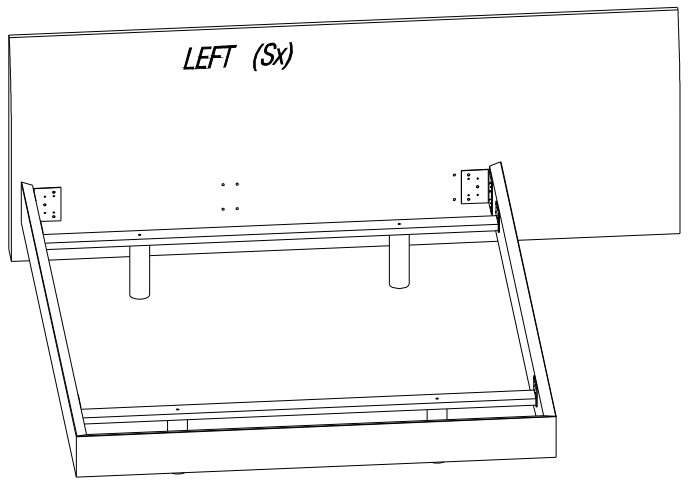

NIGHTFLY
Schema di montaggio :
LETTO NIGHTFLY

NIGHTFLY
Esquema de montaje :
CAMA NIGHTFLY

NIGHTFLY
Fiche de montage :
LIT NIGHTFLY

NIGHTFLY
Assembly instructions :
BED NIGHTFLY

NIGHTFLY
Montageanleitung :
BETT NIGHTFLY

A 	B 	C 	D  6MAx15	E  ø.4x25	F  8MAx40	G  ø.4x18	H  6MAx50	I 	L 
M 	N 								

Preforare l'ecopelle (ø.10)
To pierce the ecolather (ø.10)

NIGHTFLY Schema di montaggio : LETTO NIGHTFLY		NIGHTFLY Esquema de montaje : CAMA NIGHTFLY		NIGHTFLY Fiche de montage : LIT NIGHTFLY		NIGHTFLY Assembly instructions : BED NIGHTFLY		NIGHTFLY Montageanleitung : BETT NIGHTFLY	
A	B	C	D	E	F	G	H	I	L
M	N								