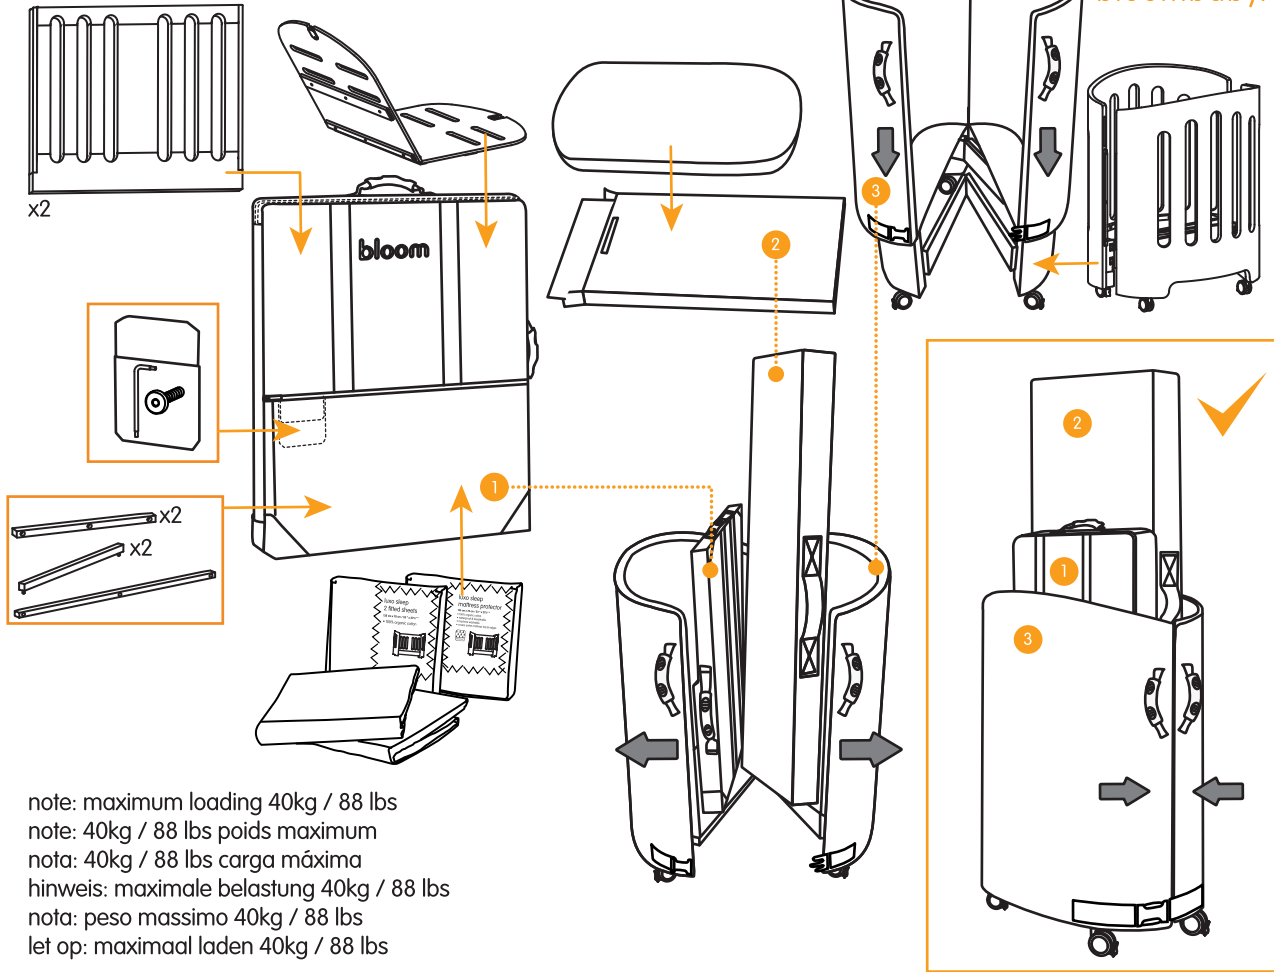

luxo sleep™ store

## quick guide

bloom™  
bloombaby.com

note: maximum loading 40kg / 88 lbs  
note: 40kg / 88 lbs poids maximum  
nota: 40kg / 88 lbs carga máxima  
hinweis: maximale belastung 40kg / 88 lbs  
nota: peso massimo 40kg / 88 lbs  
let op: maximaal laden 40kg / 88 lbs