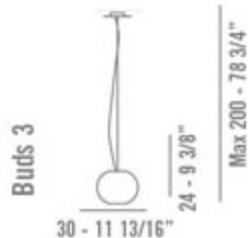

NEW BUDS

DESIGN: RODOLFO DORDONI / 1993

Buds 1 Grigio

Buds 2 Avorio

Buds 3 Ambra

BUDS 1
INCANDESCENZA
1X150W

BUDS 1
ENERGY SAVING
1X23W

BUDS 2
INCANDESCENZA
1X150W