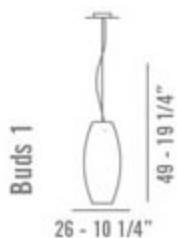

NEW BUDS

DESIGN: RODOLFO DORDONI / 1993

Buds 1 Grigio

Buds 2 Avorio

Buds 3 Ambra

BUDS 1
INCANDESCENZA
1X150W

BUDS 1
ENERGY SAVING
1X23W

BUDS 2
INCANDESCENZA
1X150W