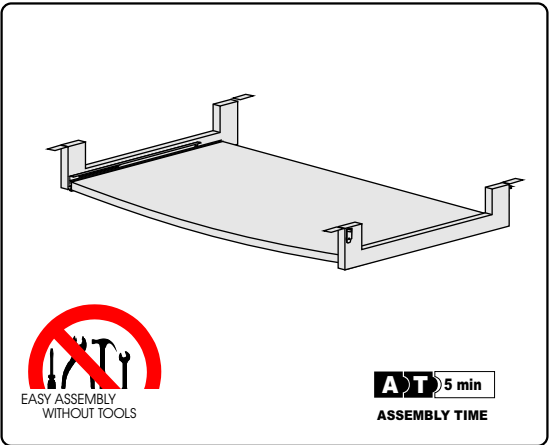

# ASSEMBLY INSTRUCTIONS

INSTRUCTIVO DE ARMADO

55KBS

PULL OUT KEYBOARD.

EASY ASSEMBLY  
WITHOUT TOOLS

**AT** 5 min  
ASSEMBLY TIME

PATENT PENDING PATENTE EN TRAMITE

- A** RIGHT STRUCTURE..... (1 PC)
- B** LEFT STRUCTURE..... (1 PC)
- C** WOOD FOR KEYBOARD..... (1 PC)
- D** SAFETY KNOB 14.6 mm.....(4 PCS)
- E** LAMINATES SUPPORT.....(1 PC)

- A** ESTRUCTURA DERECHA..... (1 PZA)
- B** ESTRUCTURA IZQUIERDA..... (1 PZA)
- C** MADERA PARA TECALDO..... (1 PZA)
- D** REGATON DE SEGURIDAD 14.6 mm.....(4 PZAS)
- E** LAMINA DE SOPORTE .....(1 PZA)