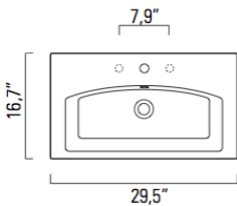

flat 29,5"x16,7"

cod: 758711

2,5" 6,3"

11"