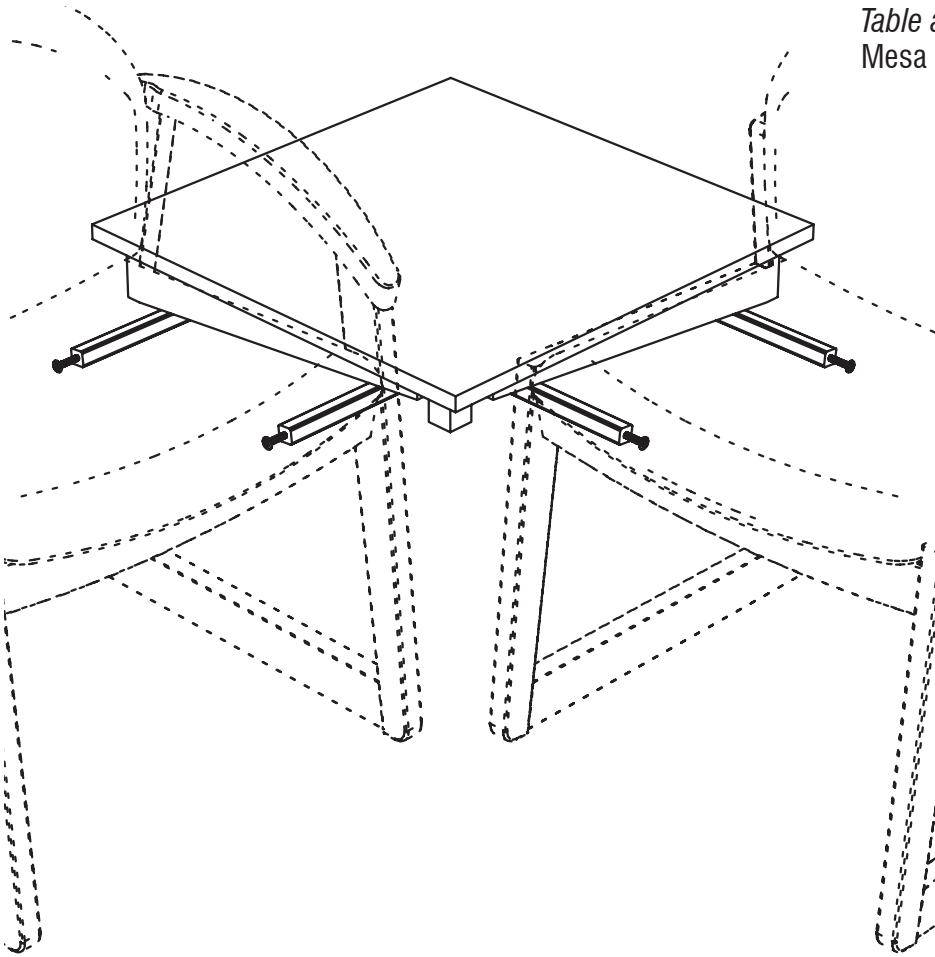

ASSEMBLY INSTRUCTIONS

INSTRUCTIONS DE MONTAGE

INSTRUCCIONES DE ENSAMBLAJE

7968 Urbane®

Corner Connecting Table

Table à raccordement en coin Urbane®

Mesa de conexión de esquina Urbane®

PRODUCT WARRANTY REGISTRATION is available online at: www.safcoproducts.com

Parts List / Liste des Pièces / Lista de Piezas

CODE / CODIGO	DESCRIPTION / DESCRIPTION / DESCRIPCIÓN	QTY. / QUANTITÉ / CANTIDAD	PART NO. / N° DE PIECE / NO. DE PIEZA
(A)	Top / Dessus / Tapa	1	7968-01§
(B)	Leg / La Jambe / La Pierna	1	7968-02§
(C)	Bracket / Support / Soporte	4	7968-03NC
Hardware Pack / Paquet Matériel / Paquete Material 7968-19NC:			
(D)	Small Screw / Petit Vis / Tornillo Pequeño	8	7966-23NC
(E)	Medium Screw / Moyen Vis / Tornillo Medio	4	7966-24NC
(F)	Large Screw / Grand Vis / Tornillo Grande	6	7960-27NC