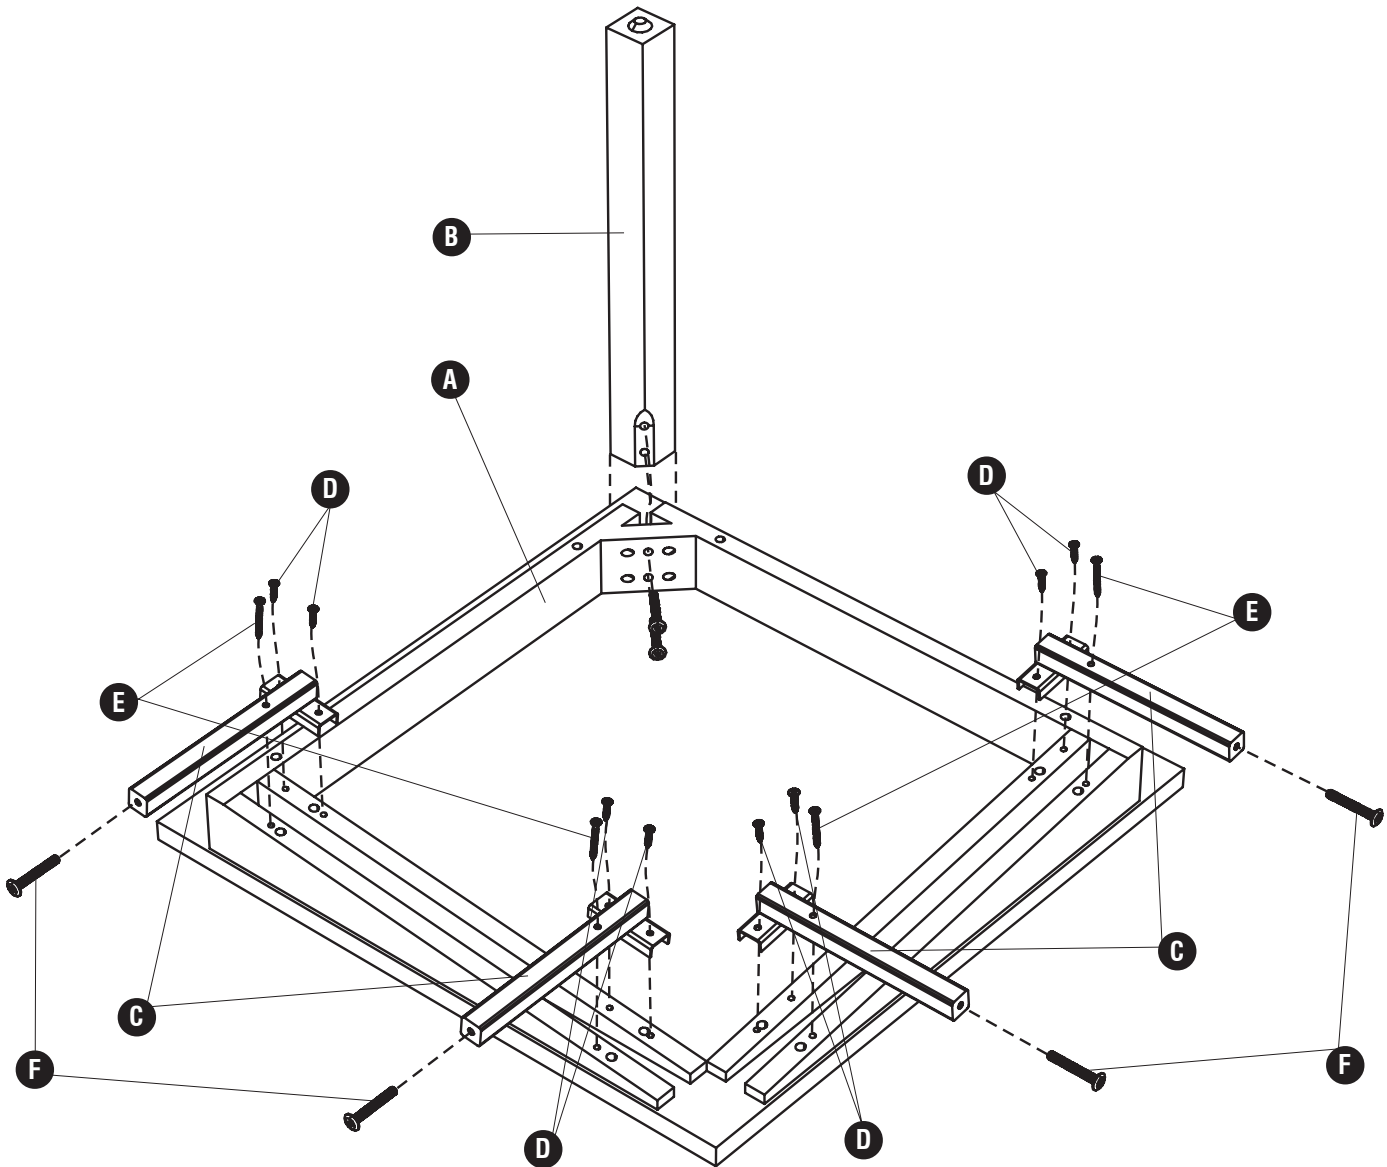

TOOLS REQUIRED: Allen Wrench (Included), Phillips Screwdriver
OUTILS REQUIS : Clef Allen (a inclus), tournevis à pointe cruciforme
HERRAMIENTAS REQUERIDAS: La llave hexagonal (incluido), Destornillador Phillips®

Parts List / Liste des Pièces / Lista de Piezas

CODE / CODIGO	DESCRIPTION / DESCRIPTION / DESCRIPCIÓN	QTY. / QUANTITÉ / CANTIDAD	PART NO. / N° DE PIECE / NO. DE PIEZA
(A)	Top / Dessus / Tapa	1	7968-01§
(B)	Leg / La Jambe / La Pierna	1	7968-02§
(C)	Bracket / Support / Soporte	4	7968-03NC
Hardware Pack / Paquet Matériel / Paquete Material 7968-19NC:			
(D)	Small Screw / Petit Vis / Tornillo Pequeño	8	7966-23NC
(E)	Medium Screw / Moyen Vis / Tornillo Medio	4	7966-24NC
(F)	Large Screw / Grand Vis / Tornillo Grande	6	7960-27NC

Note: When corresponding about parts, be sure to state color:

Cherry (CY), Mahogany (MH) or Medium Oak (MO).

Noter: Quand correspondre au sujet de parties, soyez sûr d'affirmer la couleur:

Cerise (CY), Acajou (MH) ou Chêne Moyen (MO).

Note: Al corresponder sobre las piezas, esté seguro declarar el color:

Cereza (CY), Caoba (MH) o Roble Pálido (MO)