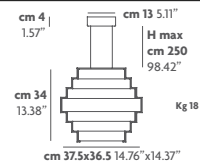

Lampada sospensione ad emissione di luce diffusa. Struttura in metallo verniciato bianco con particolari cromati.

Suspended luminaire for diffused lighting. White lacquered metal frame with chrome accents.

Lampe à suspension qui répand une clarté diffuse. Structure en métal verni blanc avec détails en chrome.

Hängeleuchte mit gestreuter Lichtverteilung. Die Metallstruktur ist weiss lackiert mit verchromten Metallteile.

Lámpara de suspensión fluorescente de luz difusa con estructura de metal lacado blanco con particulares en cromo.

nome
name

Maya SO

portalampada lamp socket	GX24q-3
potenza max max wattage	4x26w
simbolo symbol	
diffusore diffuser	—
montatura frame	
certificazioni certifications	
IP	20
alimentatore gear	Elettronico incluso Elect. incl.

For USA
and CANADA

lamp socket	GX24q-3
max wattage	4x26w
symbol	
Fixture supplied with backplate	NO
Mounts to standard 4" junction box	YES
certifications	
gear	Elect. incl.

Wall lamp

Pg. 202

Ceiling lamp

Pg. 202